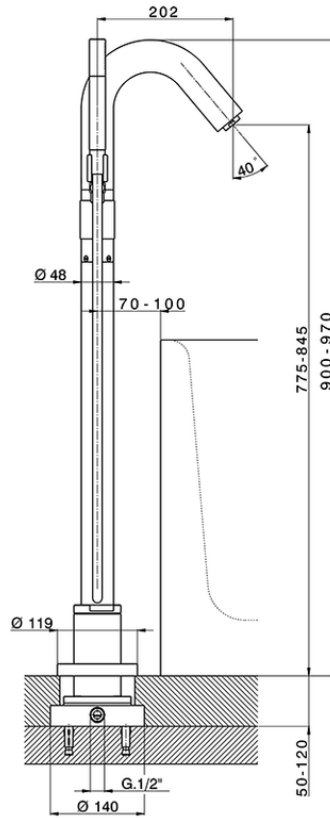

Miscelatore monocomando vasca a pavimento CHRONOS_CR004202

CR004202

<https://huberitalia.com/miscelatore-monocomando-vasca-a-pavimento-chronos-cr004202>

2024-11-21