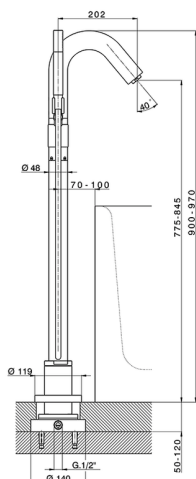

Miscelatore monocomando vasca a pavimento CHRONOS_CR004202

MODELLO **CR004202**

Miscelatore monocomando vasca a pavimento, supporto doccetta su colonna, doccetta monogetto minimale D.24mm in Ottone, completo di parte incasso, flessibile liscio SILVERFLEX 150 cm

FINITURE DISPONIBILI

-  **21** 21 Cromo
-  **2F** 2F Nichel Spazzolato
-  **2Q** 2Q Black Titanium

CARATTERISTICHE

Ricambio Cartuccia **ZZ93196000**

Cartuccia Monocomando 38 mm

2024-11-21