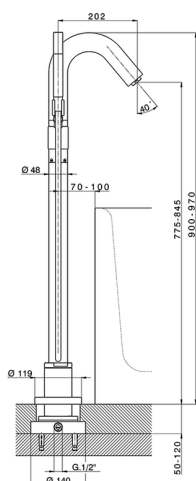

Miscelatore monocomando vasca a pavimento CHRONOS_CR004202

MODELLO **CR004202**

Miscelatore monocomando vasca a pavimento, supporto doccetta su colonna, doccetta monogetto minimale D.24mm in Ottone, completo di parte incasso, flessibile liscio SILVERFLEX 150 cm

FINITURE DISPONIBILI

-  **21** 21 Cromo
-  **2F** 2F Nichel Spazzolato
-  **2Q** 2Q Black Titanium

CARATTERISTICHE

Ricambio Cartuccia **ZZ93196000**

Cartuccia Monocomando 38 mm

2024-11-21