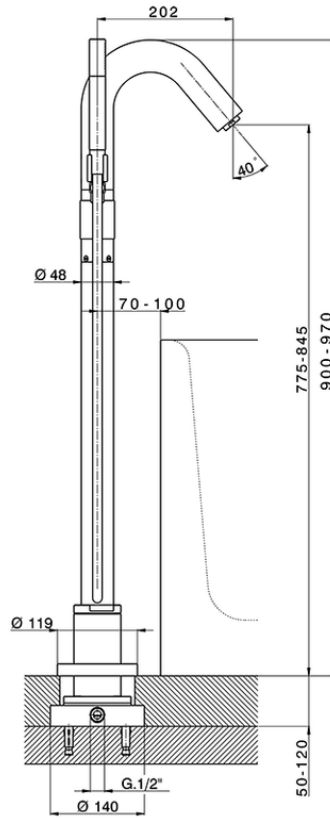

## Miscelatore monocomando vasca a pavimento CHRONOS\_CR004202

CR004202

<https://huberitalia.com/miscelatore-monocomando-vasca-a-pavimento-chronos-cr004202>

2024-11-21