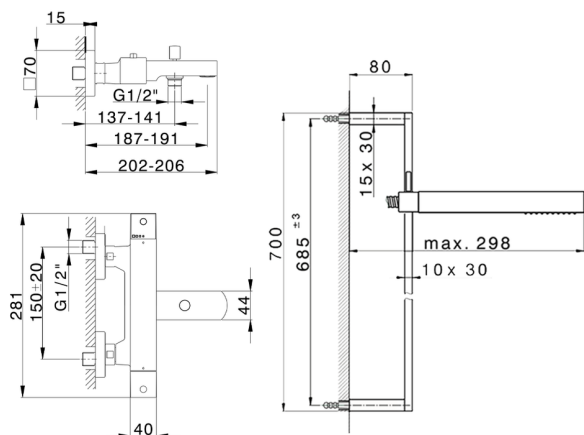

Miscelatore termostatico vasca con saliscendi NUOVA EGO_NES27010

MODELLO **NES27010**

Miscelatore termostatico vasca con saliscendi, asta 70 cm con supporto scorrevole, doccia monogetto minimalista quadra 27x27 mm ABS, flessibile liscio SILVERFLEX 150 cm

FINITURE DISPONIBILI

-  **21** 21 Cromo
-  **2F** 2F Nichel Spazzolato
-  **40** 40 Nero Opaco
-  **4Q** 4Q Bianco Opaco

CARATTERISTICHE

Ricambio Cartuccia **22.04A.AR - ZZ97279004**

Cartuccia Termostatica Argo 2 (filtro lungo)