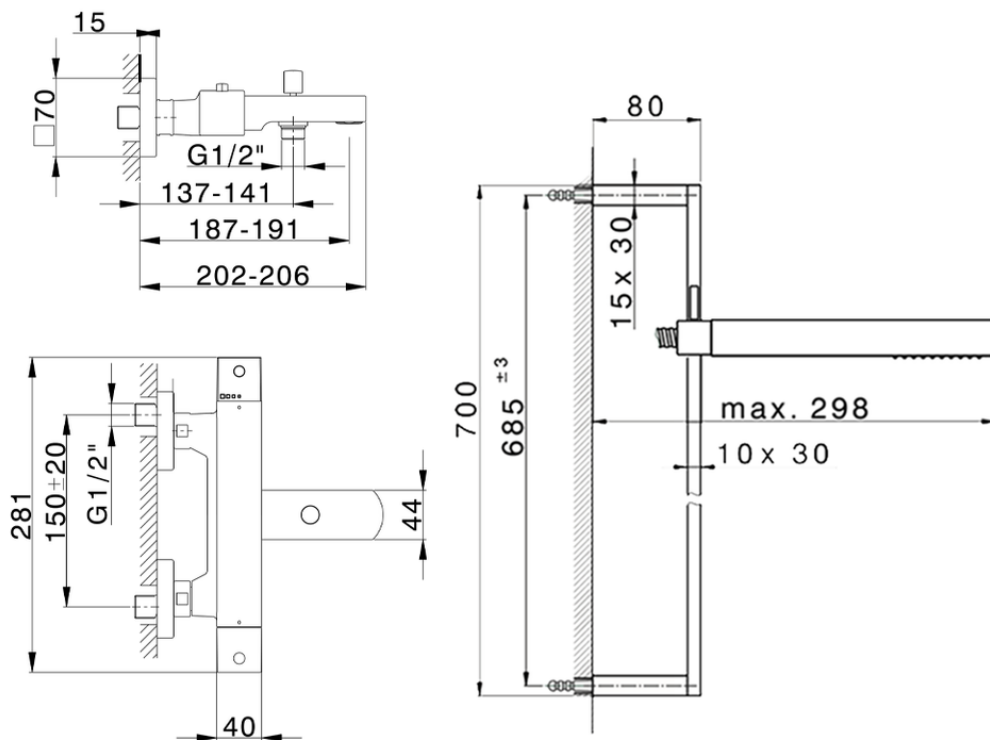

Miscelatore termostatico vasca con saliscendi NUOVA EGO_NES27010

NES27010

<https://huberitalia.com/miscelatore-termostatico-vasca-con-saliscendi-nuova-ego-nes27010>

2024-11-21