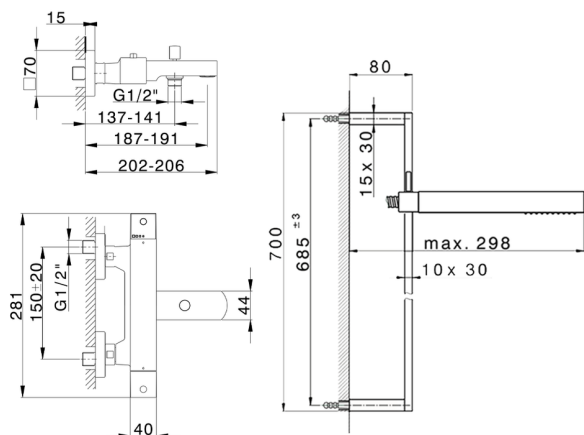

## Miscelatore termostatico vasca con saliscendi NUOVA EGO\_NES27010

MODELLO **NES27010**

Miscelatore termostatico vasca con saliscendi, asta 70 cm con supporto scorrevole, doccia monogetto minimalista quadra 27x27 mm ABS, flessibile liscio SILVERFLEX 150 cm

### CARATTERISTICHE

Ricambio Cartuccia **22.04A.AR - ZZ97279004**

**Cartuccia Termostatica Argo 2 (filtro lungo)**