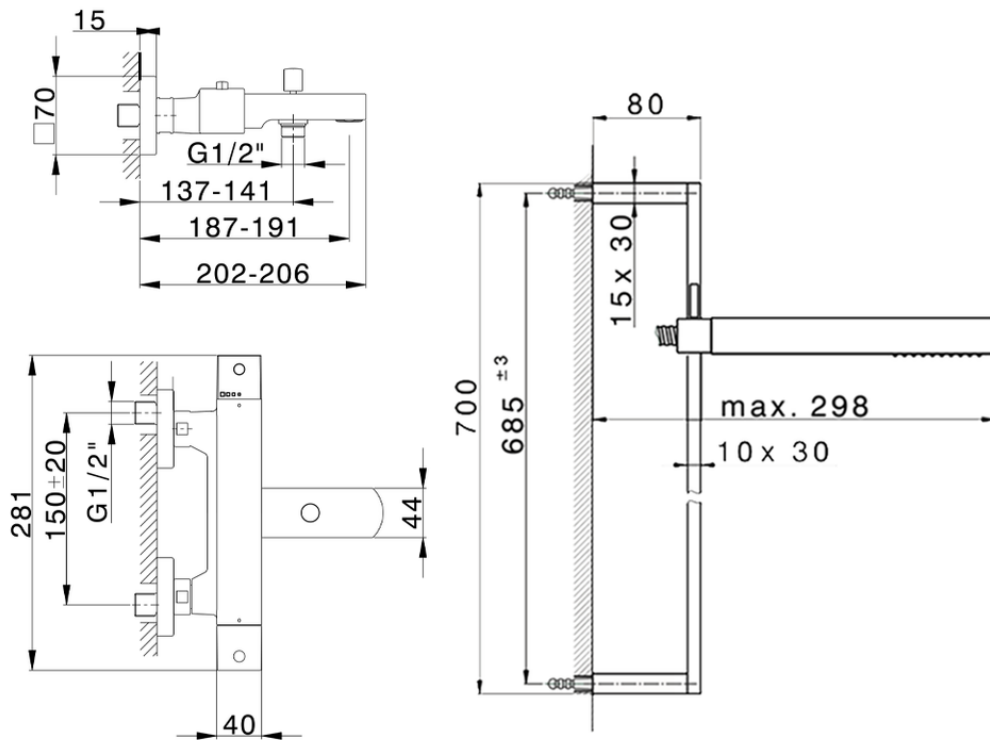

Miscelatore termostatico vasca con saliscendi NUOVA EGO_NES27010

NES27010

<https://huberitalia.com/miscelatore-termostatico-vasca-con-saliscendi-nuova-ego-nes27010>

2024-11-21