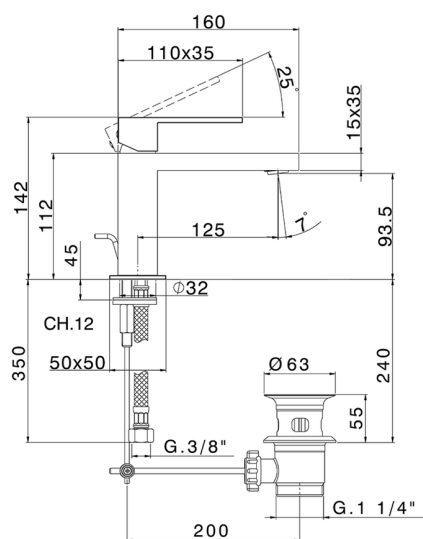

## Miscelatore monocomando lavabo NUOVA EGO\_NE000514

MODELLO **NE000514**

Miscelatore monocomando lavabo, con scarico automatico 1"1/4, flex inox G.3/8"

### CARATTERISTICHE

Ricambio Cartuccia **ZZ96550000**

**Cartuccia Monocomando 25 mm**