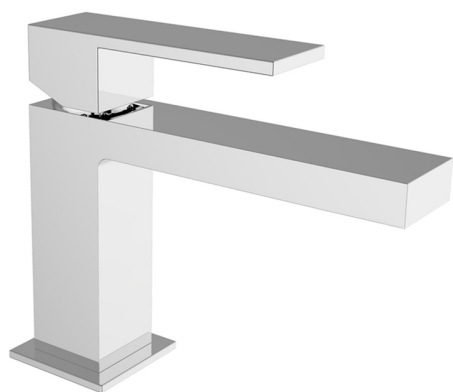

## Miscelatore monocomando lavabo NUOVA EGO\_NE000514

MODELLO **NE000514**

Miscelatore monocomando lavabo, con scarico automatico 1"1/4, flex inox G.3/8"

### CARATTERISTICHE

Ricambio Cartuccia **ZZ96550000**

**Cartuccia Monocomando 25 mm**