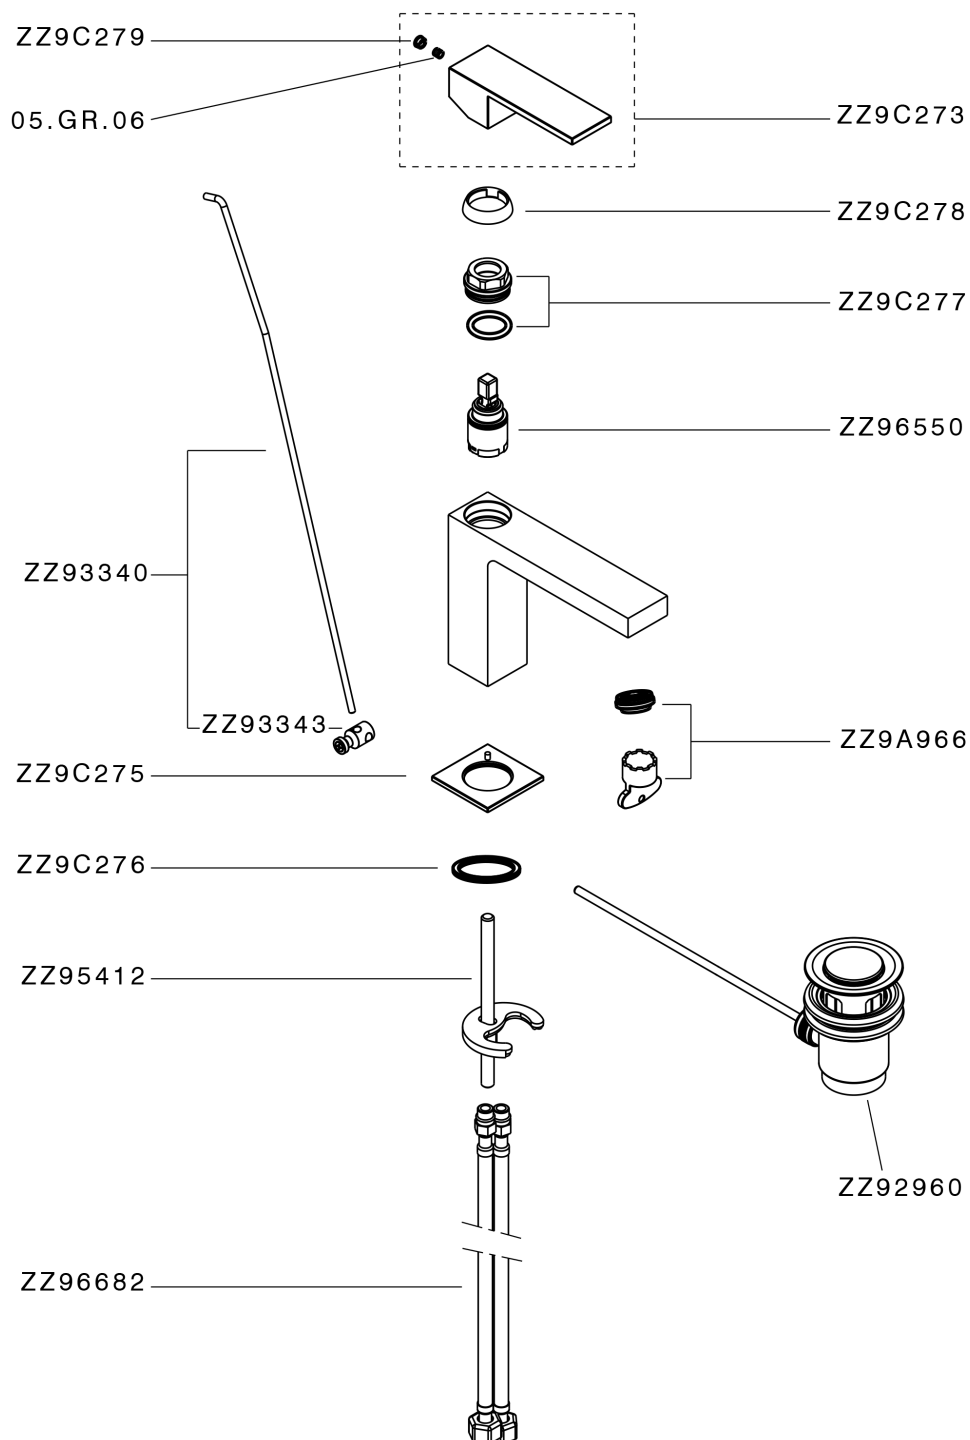

## Miscelatore monocomando lavabo NUOVA EGO\_NE000514

MODELLO **NE000514**

Miscelatore monocomando lavabo, con scarico automatico 1"1/4, flex inox G.3/8"

### FINITURE DISPONIBILI

-  **21** 21 Cromo
-  **2F** 2F Nichel Spazzolato
-  **40** 40 Nero Opaco
-  **4Q** 4Q Bianco Opaco

### CARATTERISTICHE

Ricambio Cartuccia **ZZ96550000**

**Cartuccia Monocomando 25 mm**

## Miscelatore monocomando lavabo NUOVA EGO\_NE000514

NE000514

<https://huberitalia.com/miscelatore-monocomando-lavabo-nuova-ego-ne000514>

2024-11-23