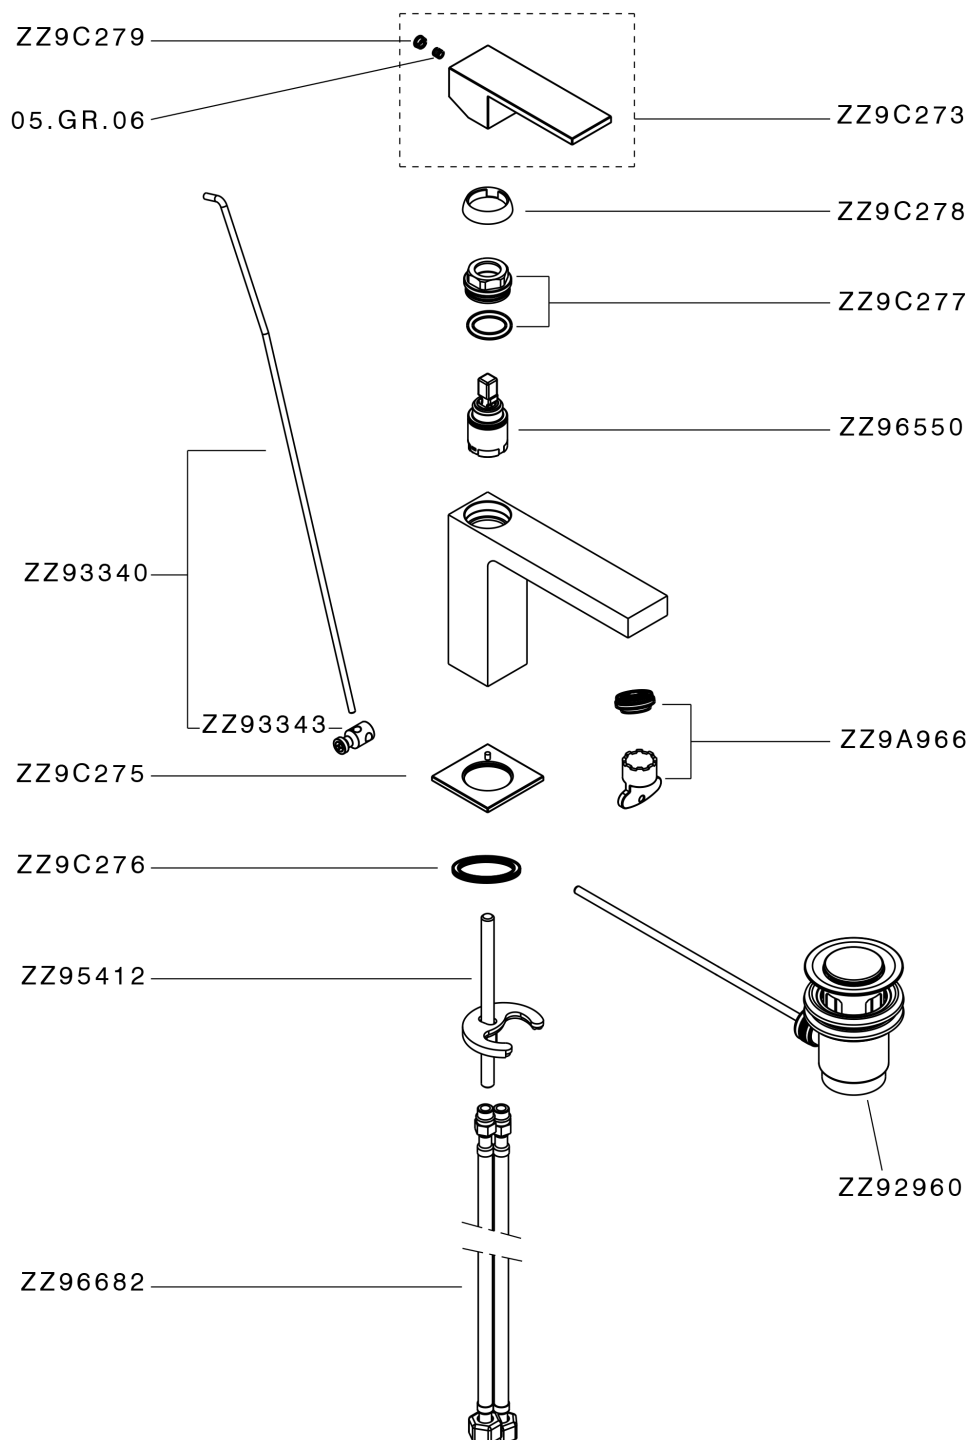

## Miscelatore monocomando lavabo NUOVA EGO\_NE000514

NE000514

<https://huberitalia.com/miscelatore-monocomando-lavabo-nuova-ego-ne000514>

2024-11-23