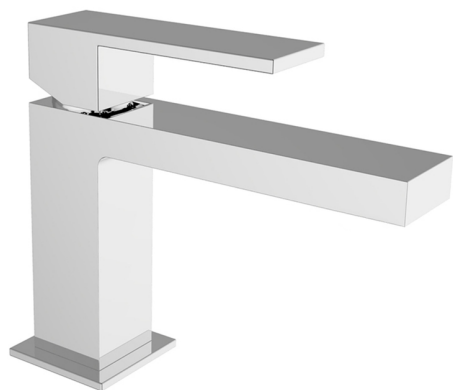

Miscelatore monocomando lavabo NUOVA EGO_NE000514

MODELLO **NE000514**

Miscelatore monocomando lavabo, con scarico automatico 1"1/4, flex inox G.3/8"

FINITURE DISPONIBILI

-  **21** 21 Cromo
-  **2F** 2F Nichel Spazzolato
-  **40** 40 Nero Opaco
-  **4Q** 4Q Bianco Opaco

CARATTERISTICHE

Ricambio Cartuccia **ZZ96550000**

Cartuccia Monocomando 25 mm

Miscelatore monocomando lavabo NUOVA EGO_NE000514

NE000514

<https://huberitalia.com/miscelatore-monocomando-lavabo-nuova-ego-ne000514>