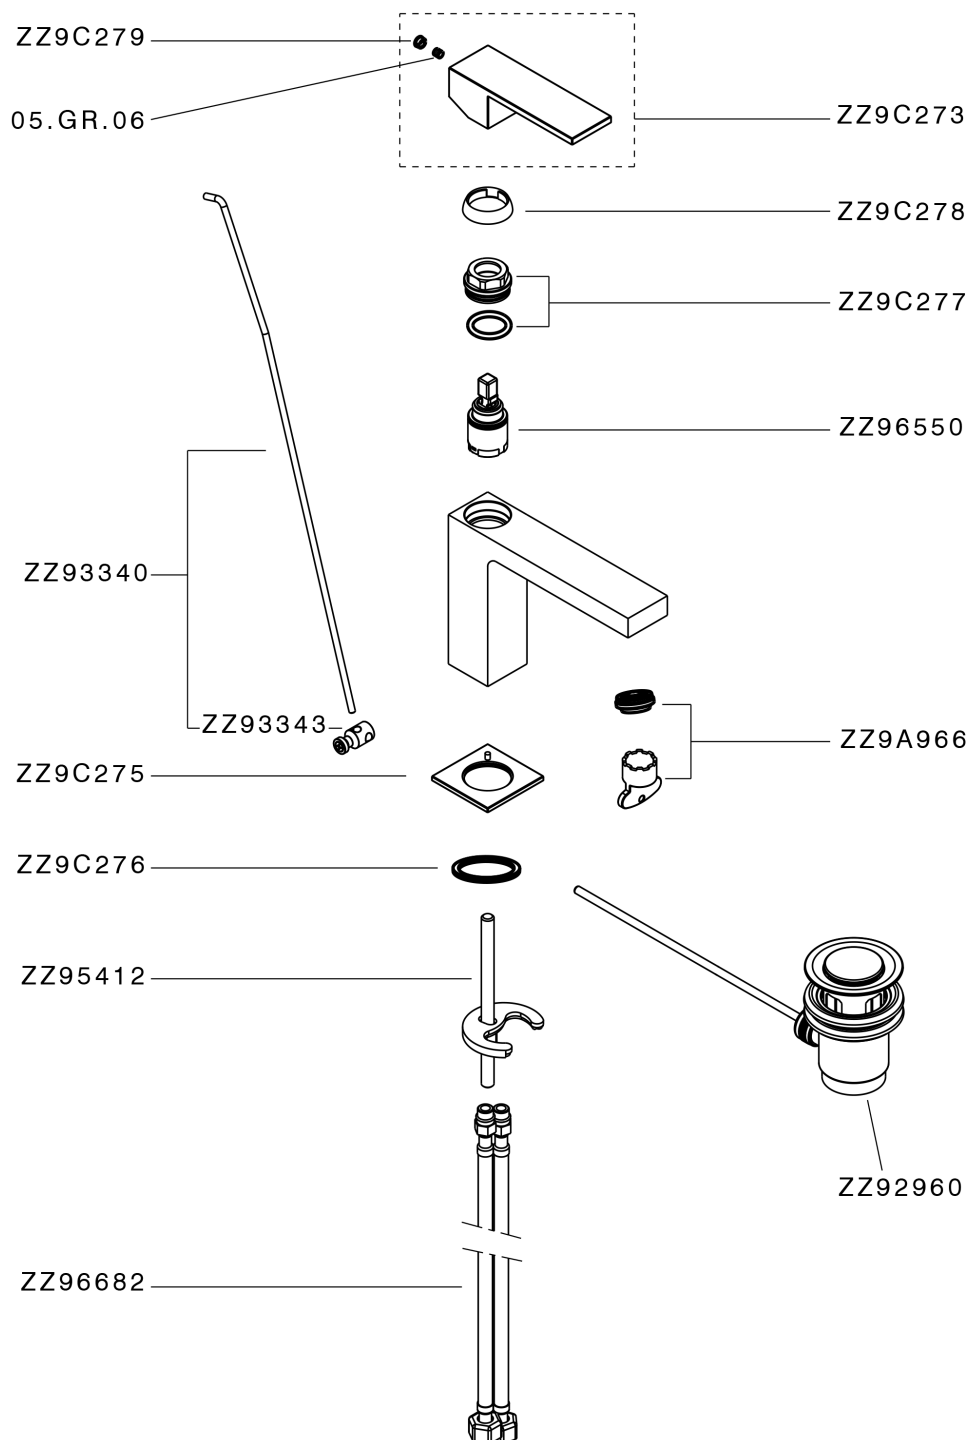

## Miscelatore monocomando lavabo NUOVA EGO\_NE000514

NE000514

<https://huberitalia.com/miscelatore-monocomando-lavabo-nuova-ego-ne000514>

2024-11-27