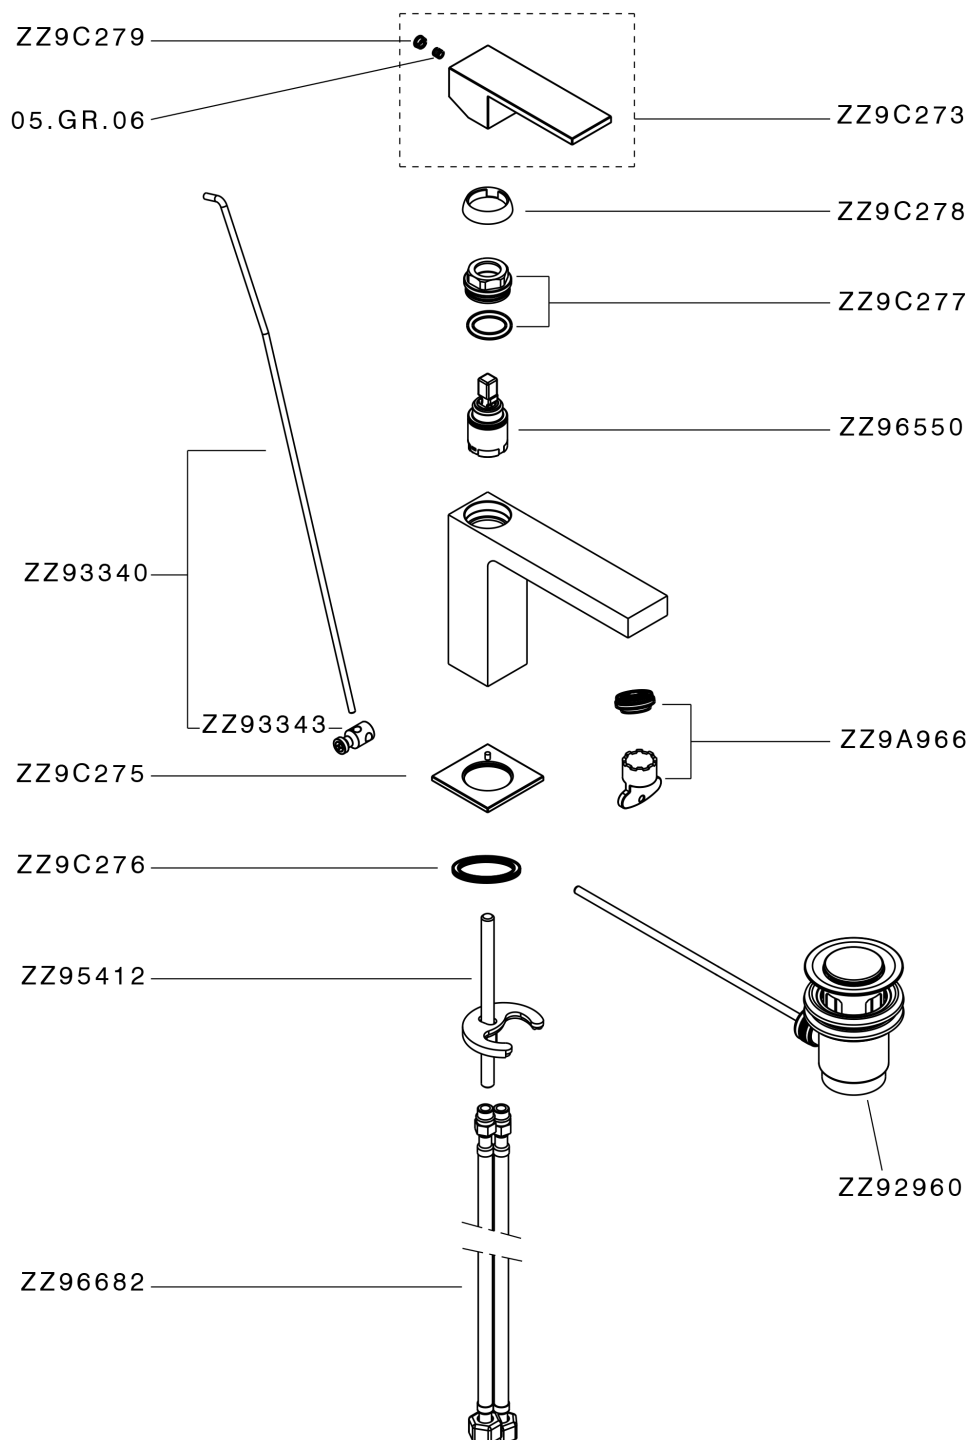

Miscelatore monocomando lavabo NUOVA EGO_NE000514

NE000514

<https://huberitalia.com/miscelatore-monocomando-lavabo-nuova-ego-ne000514>

2024-11-23