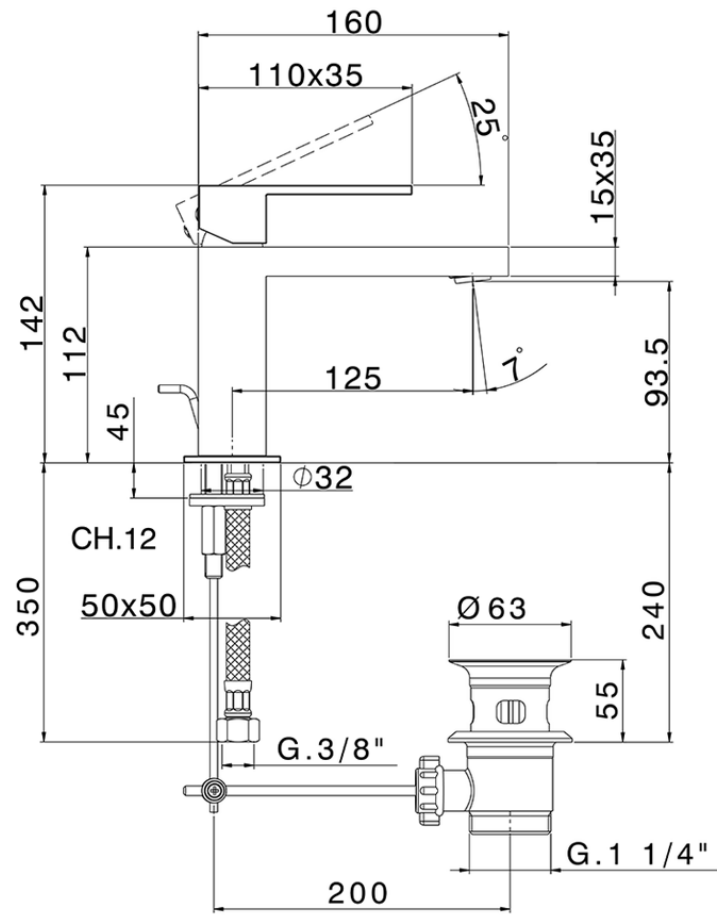

Miscelatore monocomando lavabo NUOVA EGO_NE000514

NE000514

<https://huberitalia.com/miscelatore-monocomando-lavabo-nuova-ego-ne000514>

2024-11-23