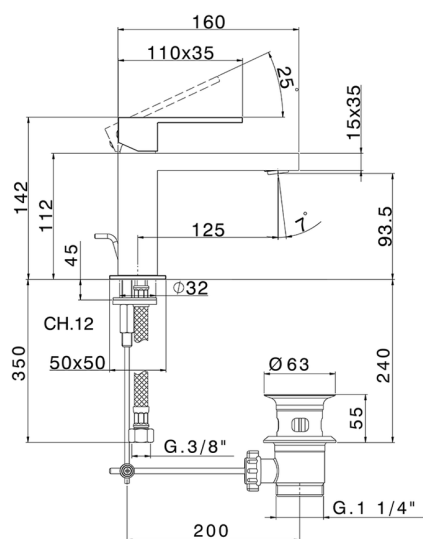

Miscelatore monocomando lavabo NUOVA EGO_NE000514

MODELLO **NE000514**

Miscelatore monocomando lavabo, con scarico automatico 1"1/4, flex inox G.3/8"

FINITURE DISPONIBILI

-  **21** 21 Cromo
-  **2F** 2F Nichel Spazzolato
-  **40** 40 Nero Opaco
-  **4Q** 4Q Bianco Opaco

CARATTERISTICHE

Ricambio Cartuccia **ZZ96550000**

Cartuccia Monocomando 25 mm

Miscelatore monocomando lavabo NUOVA EGO_NE000514

NE000514

<https://huberitalia.com/miscelatore-monocomando-lavabo-nuova-ego-ne000514>