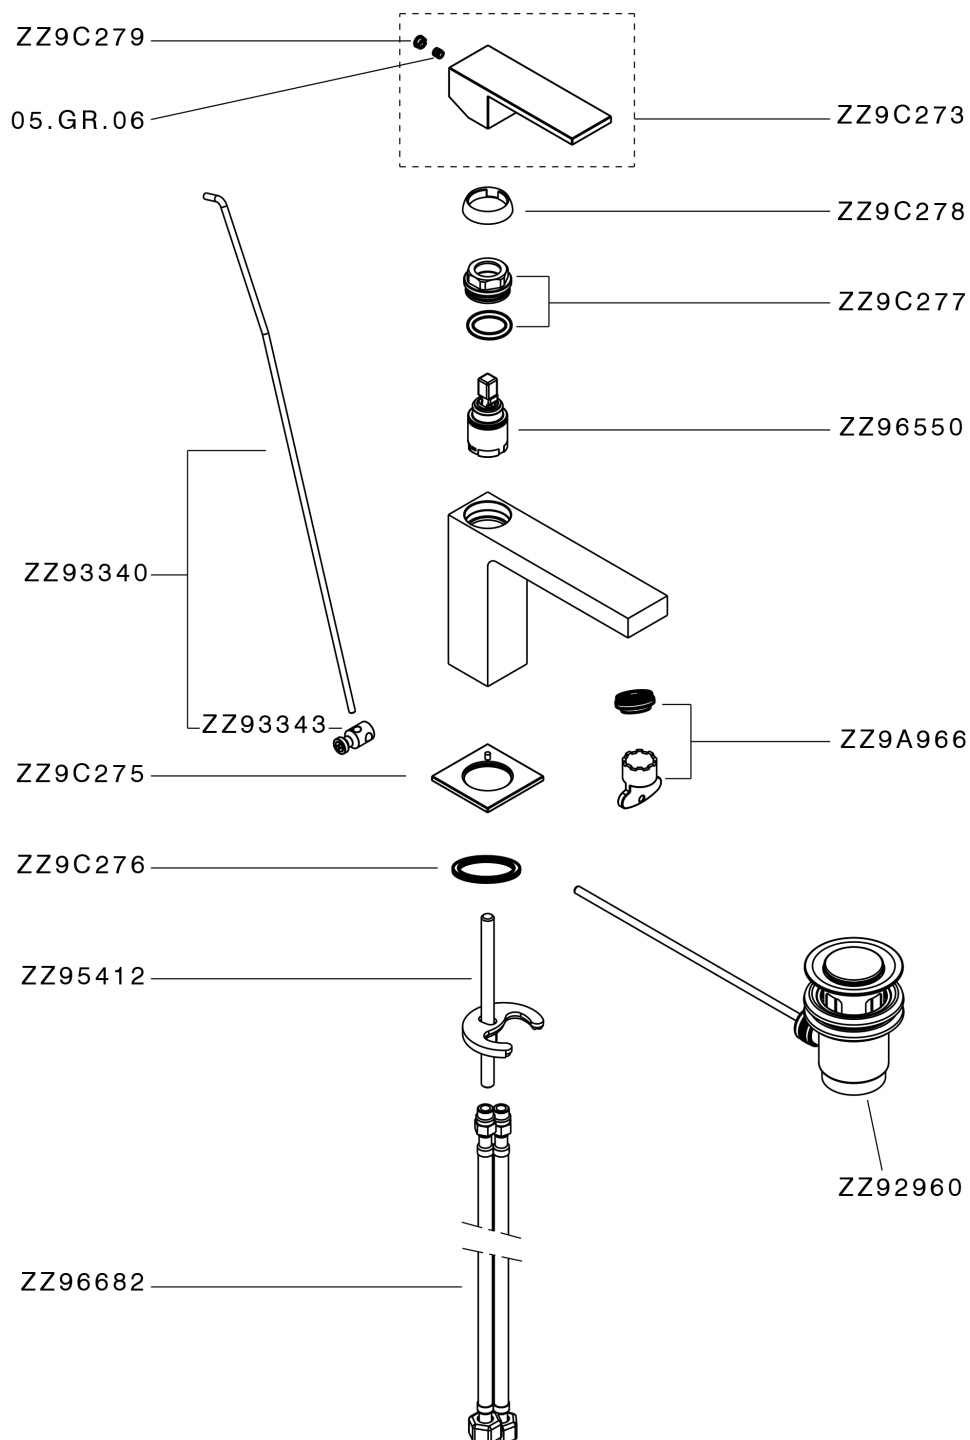

Miscelatore monocomando lavabo NUOVA EGO_NE000514

MODELLO **NE000514**

Miscelatore monocomando lavabo, con scarico automatico 1"1/4, flex inox G.3/8"

FINITURE DISPONIBILI

-  **21** 21 Cromo
-  **2F** 2F Nichel Spazzolato
-  **40** 40 Nero Opaco
-  **4Q** 4Q Bianco Opaco

CARATTERISTICHE

Ricambio Cartuccia **ZZ96550000**

Cartuccia Monocomando 25 mm

Miscelatore monocomando lavabo NUOVA EGO_NE000514

NE000514

<https://huberitalia.com/miscelatore-monocomando-lavabo-nuova-ego-ne000514>