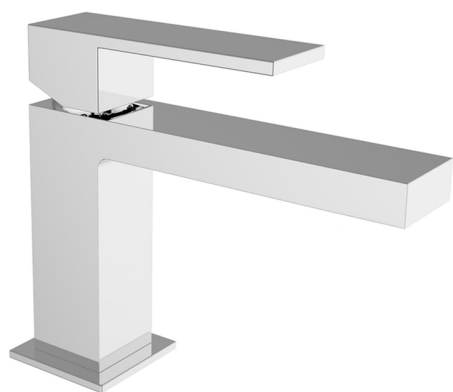

Miscelatore monocomando lavabo NUOVA EGO_NE000514

MODELLO **NE000514**

Miscelatore monocomando lavabo, con scarico automatico 1"1/4, flex inox G.3/8"

FINITURE DISPONIBILI

-  **21** 21 Cromo
-  **2F** 2F Nichel Spazzolato
-  **40** 40 Nero Opaco
-  **4Q** 4Q Bianco Opaco

CARATTERISTICHE

Ricambio Cartuccia **ZZ96550000**

Cartuccia Monocomando 25 mm

Miscelatore monocomando lavabo NUOVA EGO_NE000514

NE000514

<https://huberitalia.com/miscelatore-monocomando-lavabo-nuova-ego-ne000514>