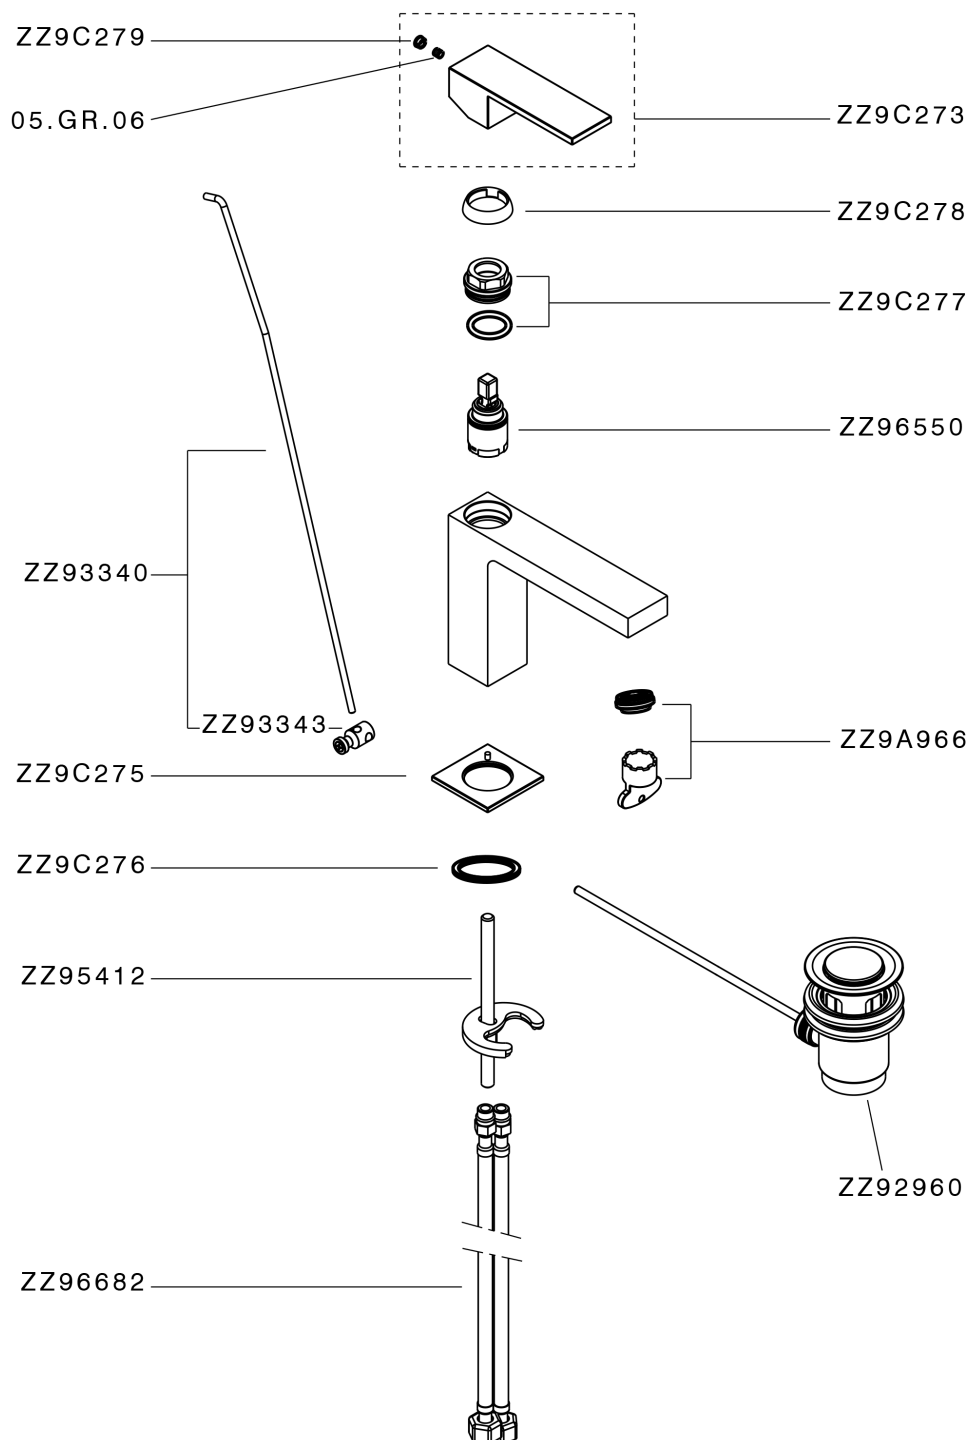

Miscelatore monocomando lavabo NUOVA EGO_NE000514

NE000514

<https://huberitalia.com/miscelatore-monocomando-lavabo-nuova-ego-ne000514>

2024-11-21