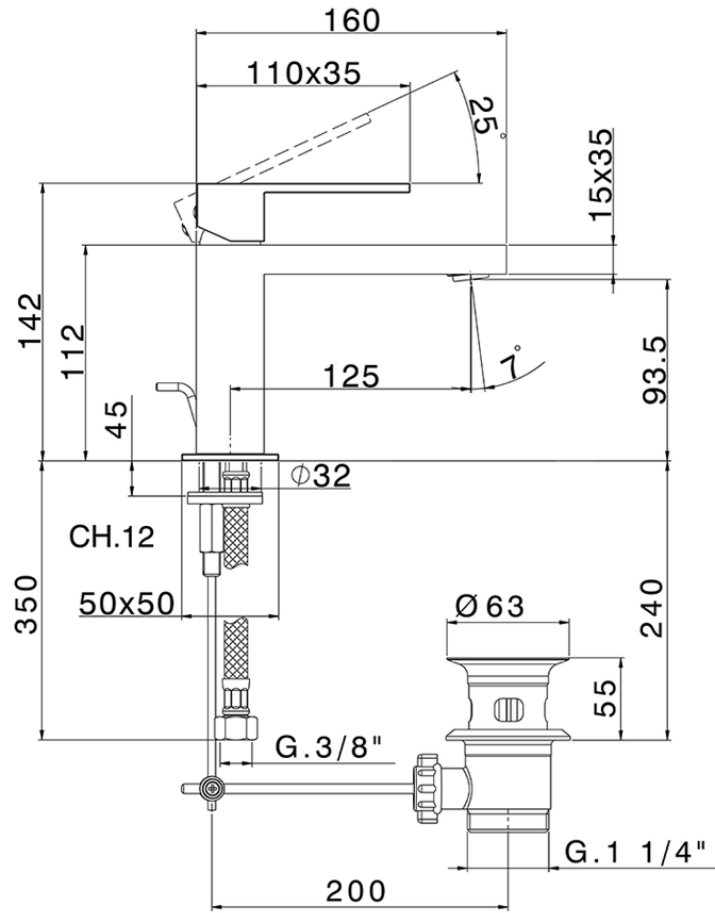

Miscelatore monocomando lavabo NUOVA EGO\_NE000514

NE000514

<https://huberitalia.com/miscelatore-monocomando-lavabo-nuova-ego-ne000514>

2024-11-21