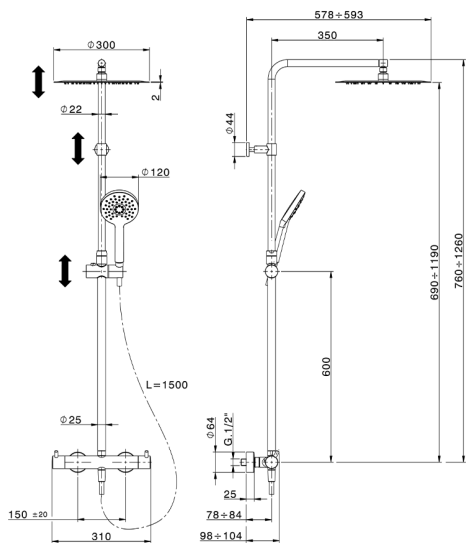

Colonna doccia termostatica 2 funzioni COLUMNS_K2C8401D

MODELLO **K2C8401D**

Colonna doccia termostatica 2 funzioni, devistop 2 uscite, colonna telescopica, supporto doccetta scorrevole, doccetta 3 getti D.120 mm ABS, soffione tondo D.300 mm sp.2 mm in INOX, flessibile liscio SILVERFLEX 150 cm

FINITURE DISPONIBILI

CARATTERISTICHE

Ricambio Cartuccia **22.04A.AR - ZZ97279004**

Cartuccia Termostatica Argo 2 (filtro lungo)

EcoStop

Con il Dispositivo EcoStop l'apertura dell'acqua avviene con un punto duro al 50% circa della portata. Un fermo a metà apertura, da vincere con una leggera forza solo e soltanto quando ci sia una reale necessità di richiesta d'acqua alla massima portata. Ciò permette di consumare fino al 50% in meno di acqua.