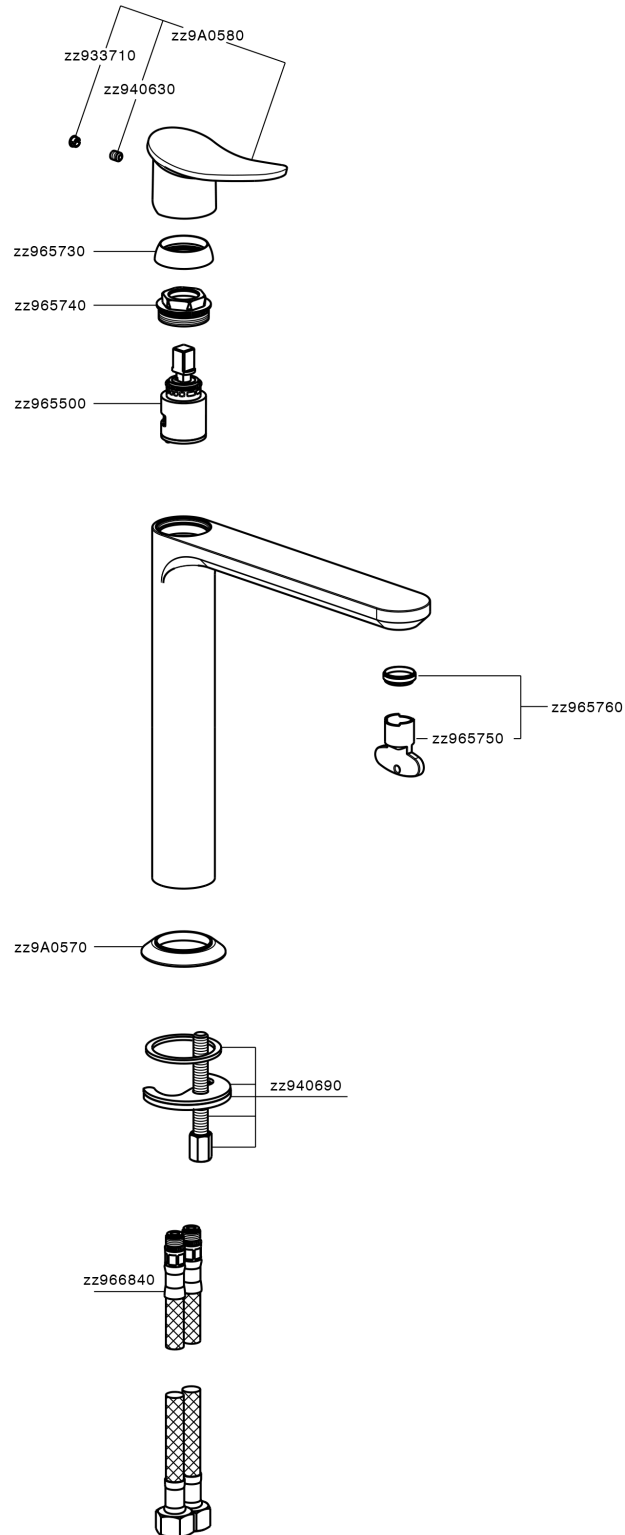

## Miscelatore monocomando lavabo alto HARLOCK\_HC003541

MODELLO **HC003541**

Miscelatore monocomando lavabo alto, senza scarico automatico, flex inox G.3/8"

### CARATTERISTICHE

Ricambio Cartuccia **ZZ96550000**

**Cartuccia Monocomando 25 mm**

## Miscelatore monocomando lavabo alto HARLOCK\_HC003541

HC003541

<https://huberitalia.com/miscelatore-monocomando-lavabo-alto-harlock-hc003541>

2024-10-22