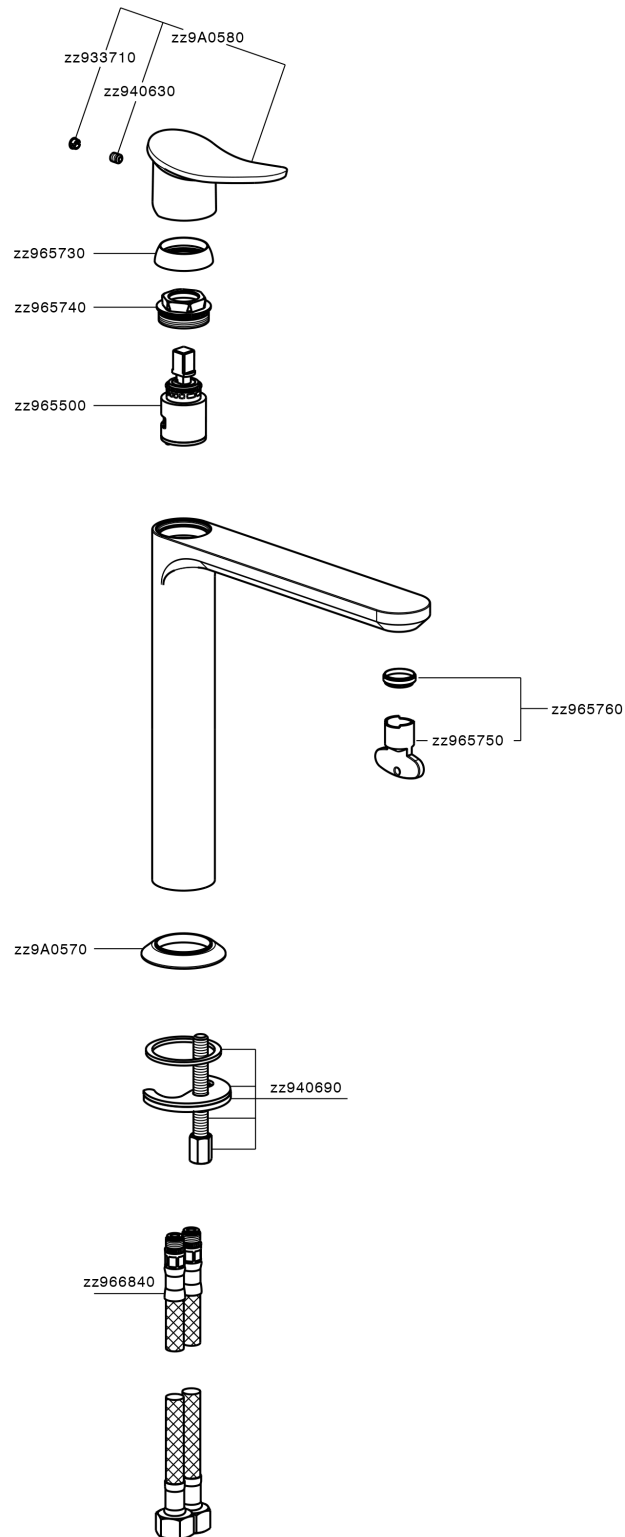

Miscelatore monocomando lavabo alto HARLOCK_HC003541

HC003541

<https://huberitalia.com/miscelatore-monocomando-lavabo-alto-harlock-hc003541>

2024-10-22