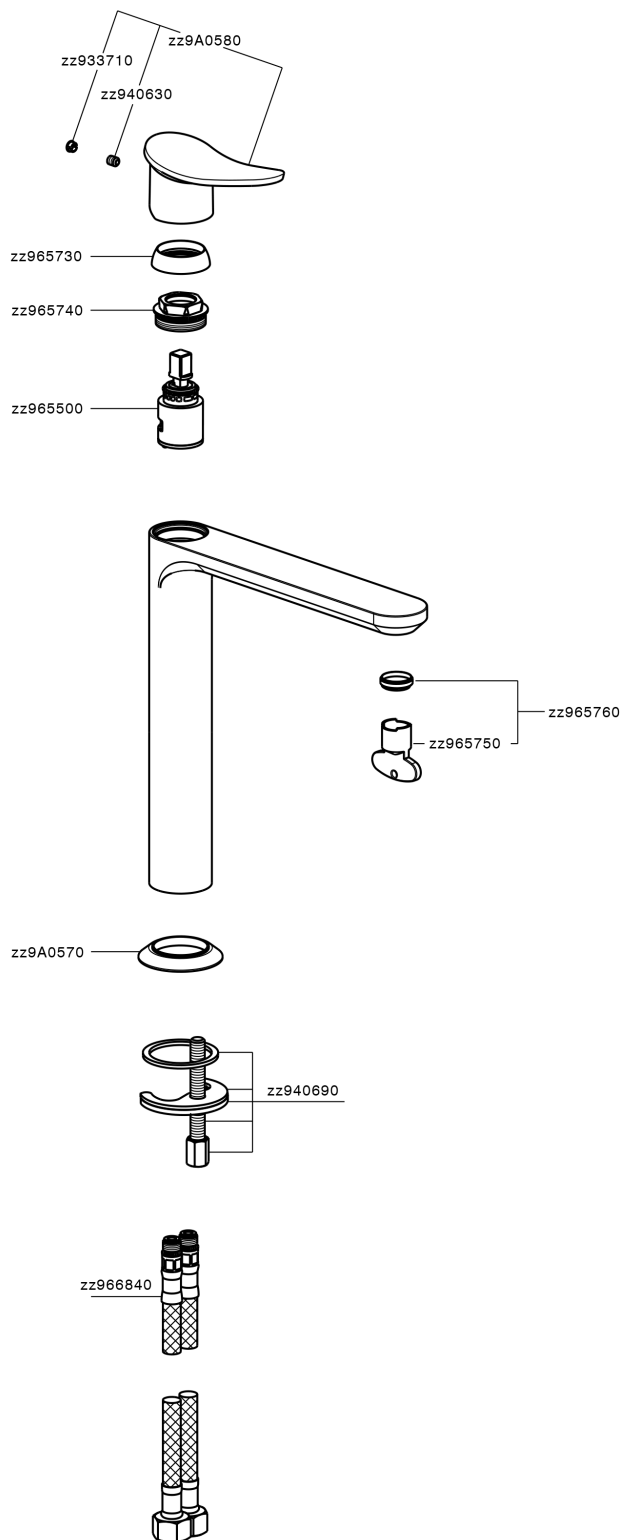

Miscelatore monocomando lavabo alto HARLOCK_HC003541

MODELLO **HC003541**

Miscelatore monocomando lavabo alto, senza scarico automatico, flex inox G.3/8"

FINITURE DISPONIBILI

-  **21** 21 Cromo
-  **2P** 2P Oro Rosa
-  **2Q** 2Q Black Titanium
-  **40** 40 Nero Opaco
-  **4Q** 4Q Bianco Opaco
-  **6T** 6T Cromo/Nero Opaco

CARATTERISTICHE

Ricambio Cartuccia **ZZ96550000**

Cartuccia Monocomando 25 mm

Miscelatore monocomando lavabo alto HARLOCK_HC003541

HC003541

<https://huberitalia.com/miscelatore-monocomando-lavabo-alto-harlock-hc003541>