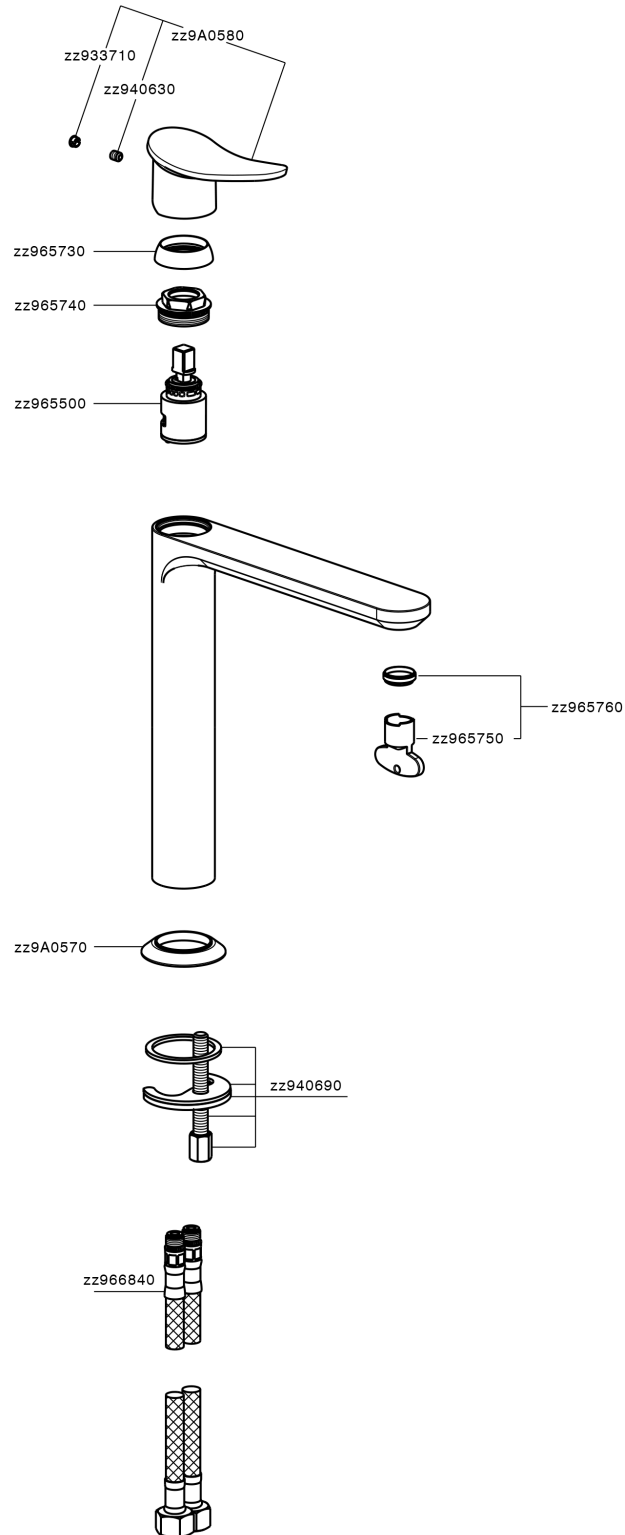

## Miscelatore monocomando lavabo alto HARLOCK\_HC003541

HC003541

<https://huberitalia.com/miscelatore-monocomando-lavabo-alto-harlock-hc003541>

2024-10-22