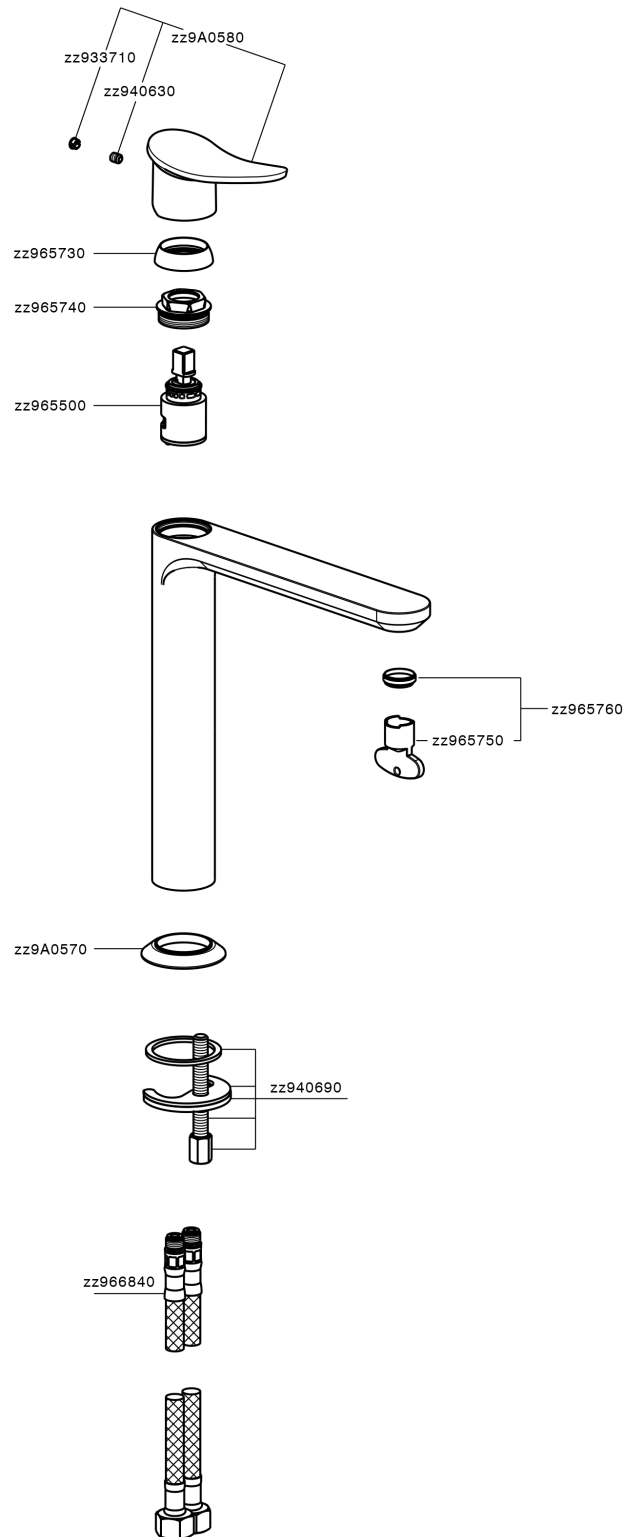

Miscelatore monocomando lavabo alto HARLOCK_HC003541

MODELLO **HC003541**

Miscelatore monocomando lavabo alto, senza scarico automatico, flex inox G.3/8"

FINITURE DISPONIBILI

-  **21** 21 Cromo
-  **2P** 2P Oro Rosa
-  **2Q** 2Q Black Titanium
-  **40** 40 Nero Opaco
-  **4Q** 4Q Bianco Opaco
-  **6T** 6T Cromo/Nero Opaco

CARATTERISTICHE

Ricambio Cartuccia **ZZ96550000**

Cartuccia Monocomando 25 mm

Miscelatore monocomando lavabo alto HARLOCK_HC003541

HC003541

<https://huberitalia.com/miscelatore-monocomando-lavabo-alto-harlock-hc003541>