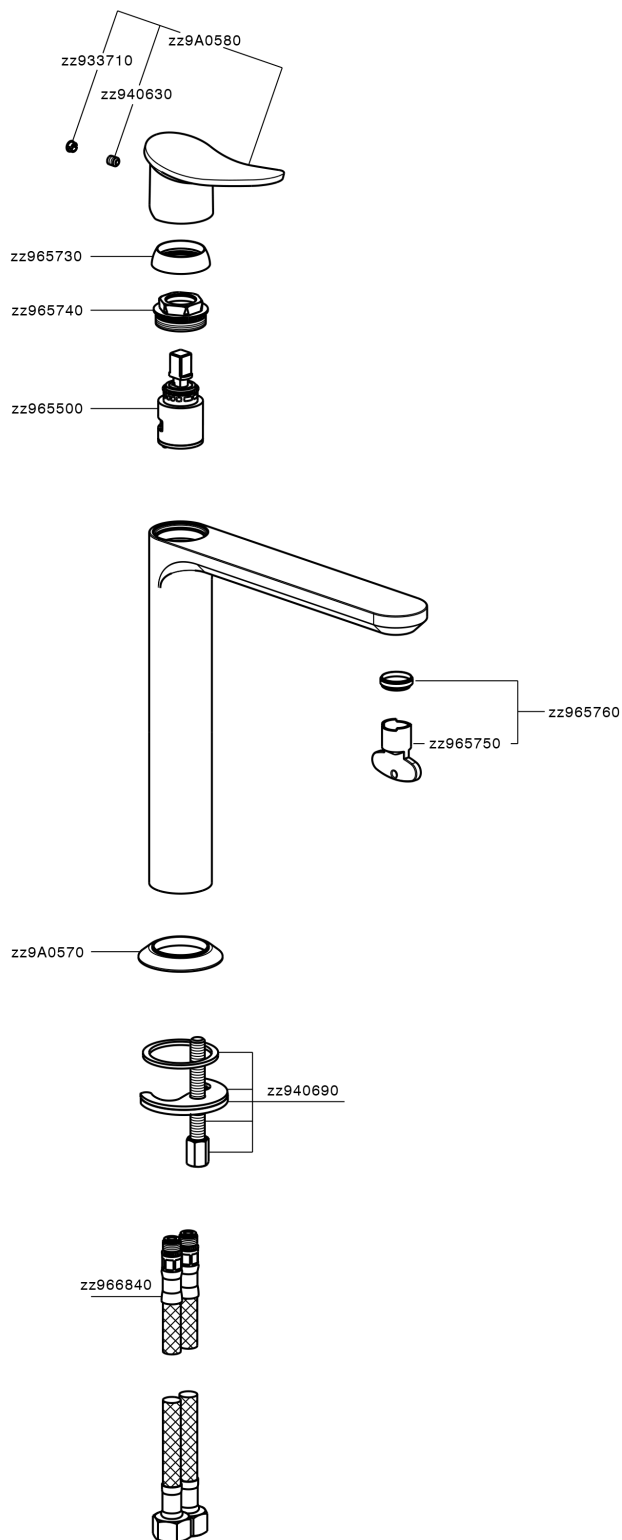

Miscelatore monocomando lavabo alto HARLOCK_HC003541

HC003541

<https://huberitalia.com/miscelatore-monocomando-lavabo-alto-harlock-hc003541>

2024-10-22