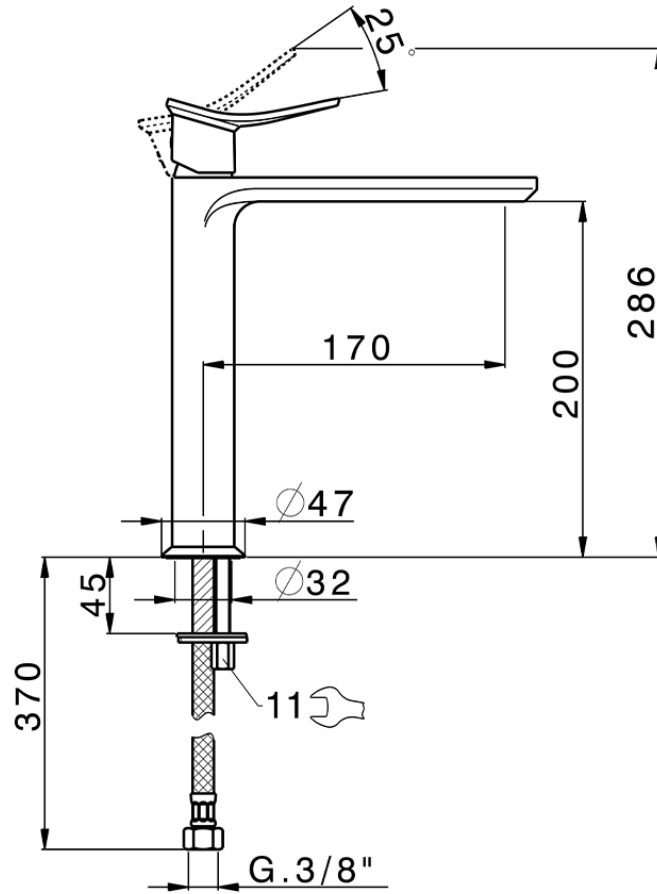

## Miscelatore monocomando lavabo alto HARLOCK\_HC003541

HC003541

<https://huberitalia.com/miscelatore-monocomando-lavabo-alto-harlock-hc003541>

2024-10-22