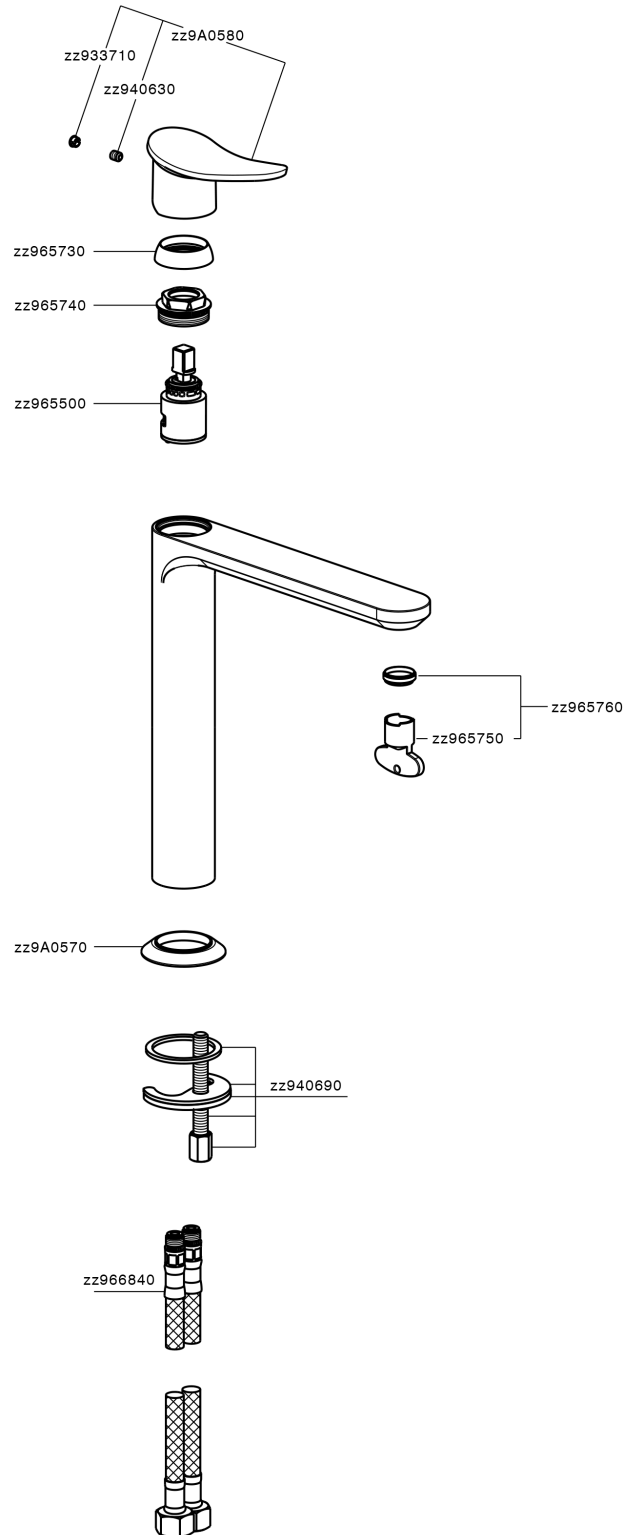

Miscelatore monocomando lavabo alto HARLOCK_HC003541

HC003541

<https://huberitalia.com/miscelatore-monocomando-lavabo-alto-harlock-hc003541>

2024-10-22