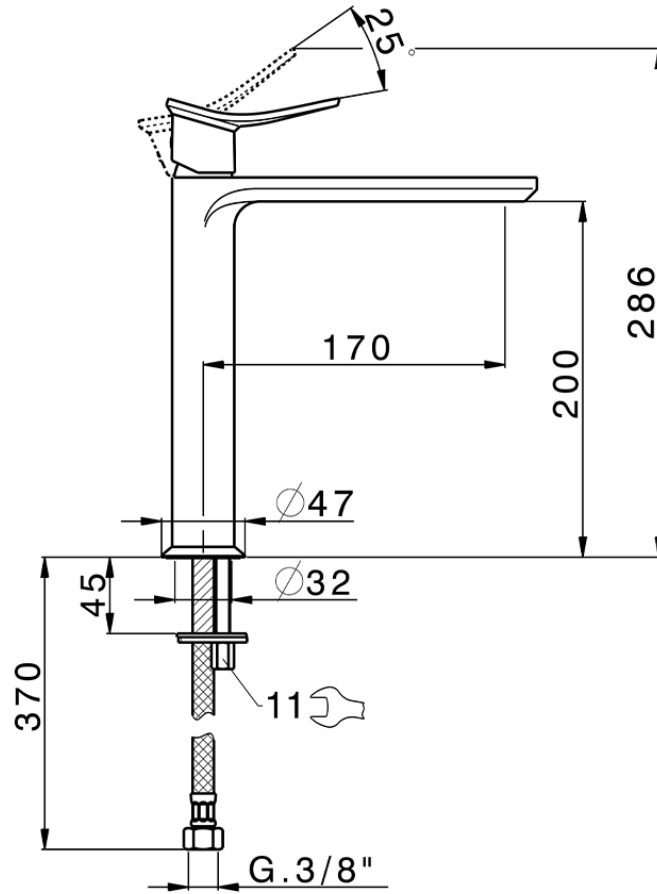

Miscelatore monocomando lavabo alto HARLOCK_HC003541

HC003541

<https://huberitalia.com/miscelatore-monocomando-lavabo-alto-harlock-hc003541>

2024-10-22