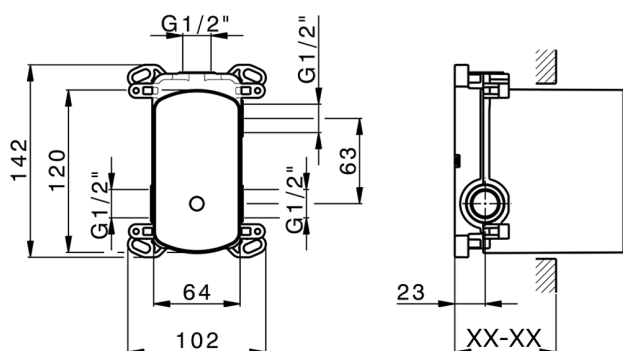

## Parte incasso monocomando vasca-doccia Easy-Box INCASSO\_ZB000230

MODELLO **ZB000230**

Parte incasso monocomando vasca-doccia Easy-Box,deviatore rotativo 2 uscite,senza parte esterna,con scatola di protezione

FINITURE DISPONIBILI

**04** 04 Senza Finitura

CARATTERISTICHE

Incasso **1**

Ricambio Cartuccia **ZZ92909000**

**Cartuccia Monocomando 35 mm**

Piastra/Plate/Plaque/Platte/Placa

2-3mm: XX 65-85

10mm: XX 60-80

2024-11-21