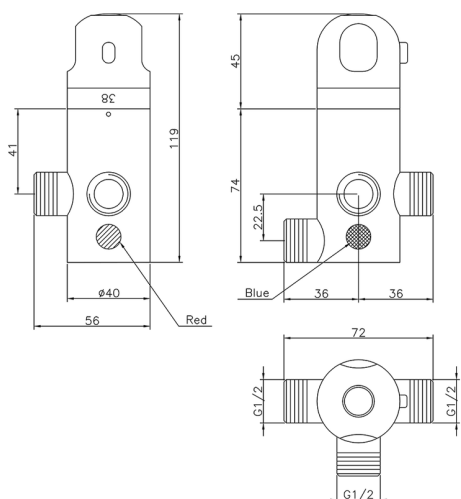

Miscelatore termostatico sotto boiler CLINIC&TECHNICAL_42.01H.

MODELLO **42.01H.**

Miscelatore termostatico sotto boiler

FINITURE DISPONIBILI

CARATTERISTICHE

Termostatico

Il Termostatico Huber è il tuo personale gestore dell'acqua che ti aiuta a gestire e controllare acqua ed energia senza sprechi.