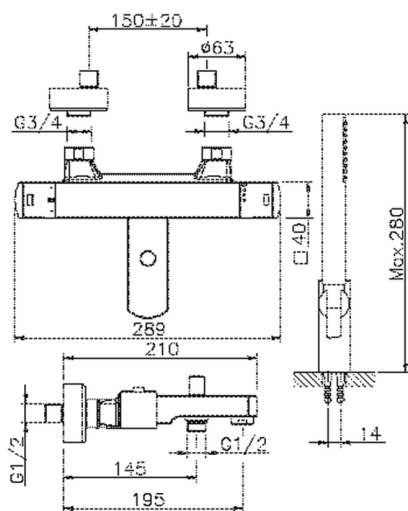

Miscelatore termostatico vasca completo DADO_DDD27010

MODELLO **DDD27010**

Miscelatore termostatico vasca completo, supporto doccia snodato murale, doccia monogetto minimalista D.26 mm in ABS, flessibile liscio SILVERFLEX 150 cm

FINITURE DISPONIBILI

-  **21** 21 Cromo
-  **2B** 2B Nichel Lucido
-  **2F** 2F Nichel Spazzolato
-  **40** 40 Nero Opaco
-  **4Q** 4Q Bianco Opaco

CARATTERISTICHE

Ricambio Cartuccia **22.04A.AR - ZZ97279004**