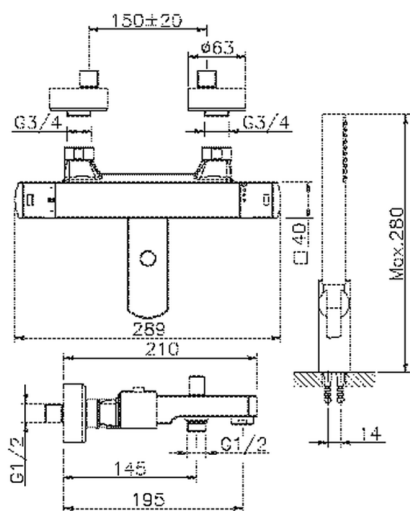

Miscelatore termostatico vasca completo DADO_DDD27010

MODELLO **DDD27010**

Miscelatore termostatico vasca completo, supporto doccia snodato murale, doccia monogetto minimalista D.26 mm in ABS, flessibile liscio SILVERFLEX 150 cm

FINITURE DISPONIBILI

-  **21** 21 Cromo
-  **2B** 2B Nichel Lucido
-  **2F** 2F Nichel Spazzolato
-  **40** 40 Nero Opaco
-  **4Q** 4Q Bianco Opaco

CARATTERISTICHE

Ricambio Cartuccia **22.04A.AR - ZZ97279004**