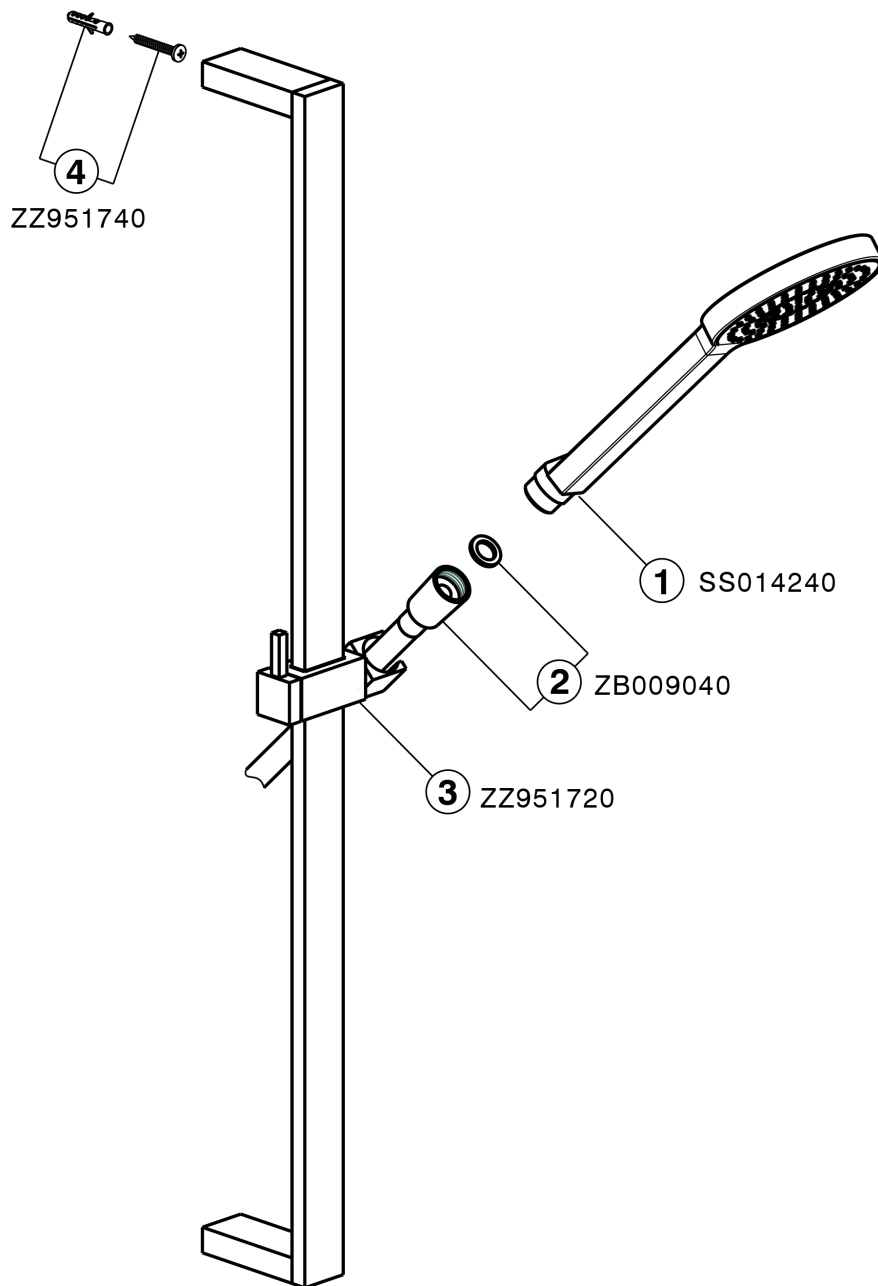

## Completo doccia saliscendi SHOWER\_SS011100

MODELLO **SS011100**

Completo doccia saliscendi, asta 70 cm con supporto scorrevole, doccetta monogetto D.105 mm in ABS, flessibile liscio SUPREME 150 cm

FINITURE DISPONIBILI

## Completo doccia saliscendi SHOWER\_SS011100

SS011100

<https://huberitalia.com/completo-doccia-saliscendi-shower-ss011100>

2024-11-21