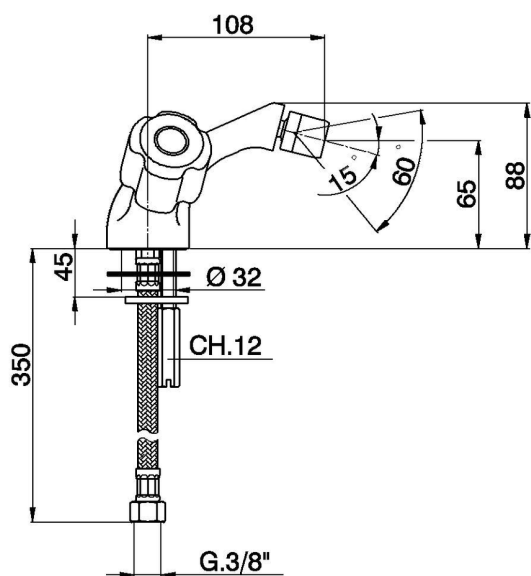

Miscelatore bidet EVA_EV000560

MODELLO **EV000560**

Miscelatore bidet, senza scarico automatico, flex inox G.3/8", senza maniglie

FINITURE DISPONIBILI

CARATTERISTICHE

2024-11-21