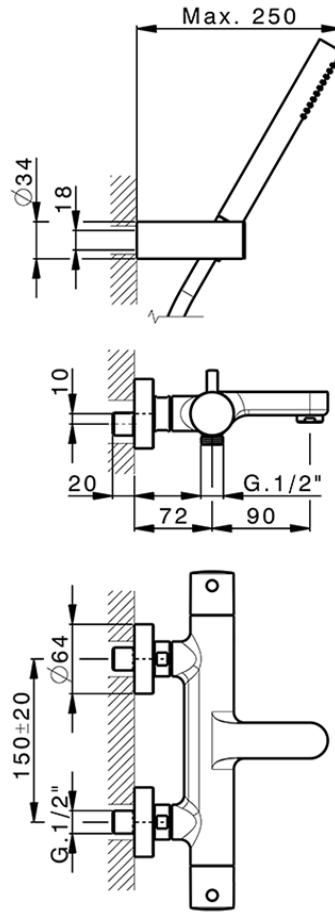

Miscelatore termostatico vasca completo M32_MTD23016

MTD23016

<https://huberitalia.com/miscelatore-termostatico-vasca-completo-m32-mtd23016>

2024-11-21