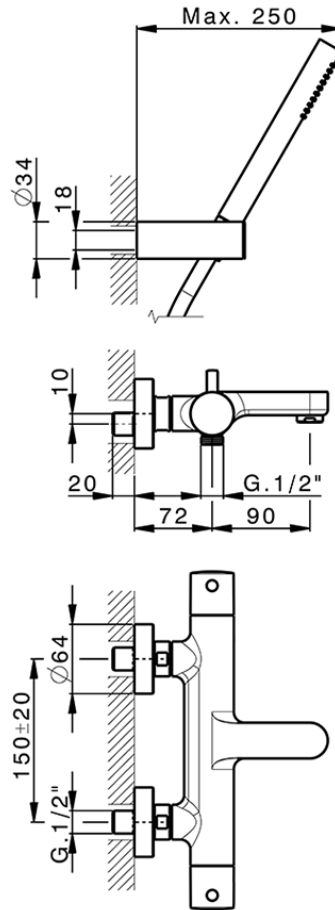

Miscelatore termostatico vasca completo M32_MTD23016

MTD23016

<https://huberitalia.com/miscelatore-termostatico-vasca-completo-m32-mtd23016>

2024-11-21