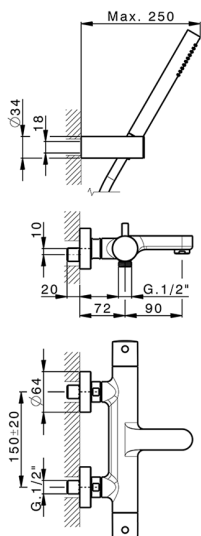

## Miscelatore termostatico vasca completo M32\_MTD23016

MODELLO **MTD23016**

Miscelatore termostatico vasca completo, supporto doccetta snodato murale, doccetta monogetto D.23 mm in Ottone, flessibile liscio SUPREME 150 cm

### CARATTERISTICHE

Ricambio Cartuccia **24.04A.PP**

**Cartuccia Termostatica Argo 2 (filtro lungo)**