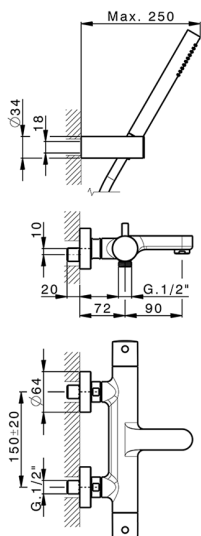

Miscelatore termostatico vasca completo M32_MTD23016

MODELLO **MTD23016**

Miscelatore termostatico vasca completo, supporto doccia snodato murale, doccia monogetto D.23 mm in Ottone, flessibile liscio SUPREME 150 cm

FINITURE DISPONIBILI

-  **21** 21 Cromo
-  **26** 26 Vecchio Rame
-  **2F** 2F Nichel Spazzolato
-  **2W** 2W Oro Spazzolato
-  **40** 40 Nero Opaco
-  **4Q** 4Q Bianco Opaco

CARATTERISTICHE

Ricambio Cartuccia **24.04A.PP**

Cartuccia Termostatica Argo 2 (filtro lungo)

DeviaStop

La tecnologia Devia Stop di Huber consente con un semplice movimento rotativo di gestire la portata dell'acqua e di scegliere la modalità d'erogazione (soffione, doccia a mano).