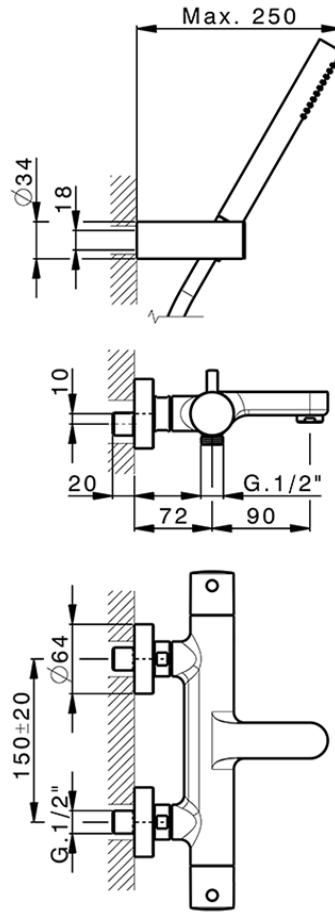

Miscelatore termostatico vasca completo M32\_MTD23016

MTD23016

<https://huberitalia.com/miscelatore-termostatico-vasca-completo-m32-mtd23016>

2024-11-21