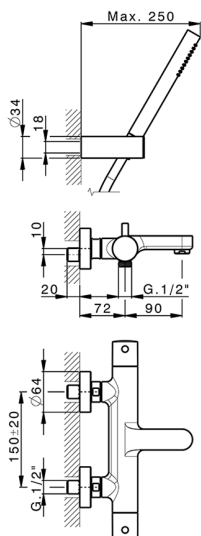

Miscelatore termostatico vasca completo M32_MTD23016

MODELLO **MTD23016**

Miscelatore termostatico vasca completo, supporto doccetta snodato murale, doccetta monogetto D.23 mm in Ottone, flessibile liscio SUPREME 150 cm

FINITURE DISPONIBILI

-  **21** 21 Cromo
-  **26** 26 Vecchio Rame
-  **2F** 2F Nichel Spazzolato
-  **2W** 2W Oro Spazzolato
-  **40** 40 Nero Opaco
-  **4Q** 4Q Bianco Opaco

CARATTERISTICHE

Ricambio Cartuccia **24.04A.PP**

Cartuccia Termostatica Argo 2 (filtro lungo)

DeviaStop

La tecnologia Devia Stop di Huber consente con un semplice movimento rotativo di gestire la portata dell'acqua e di scegliere la modalità d'erogazione (soffione, doccetta a mano).