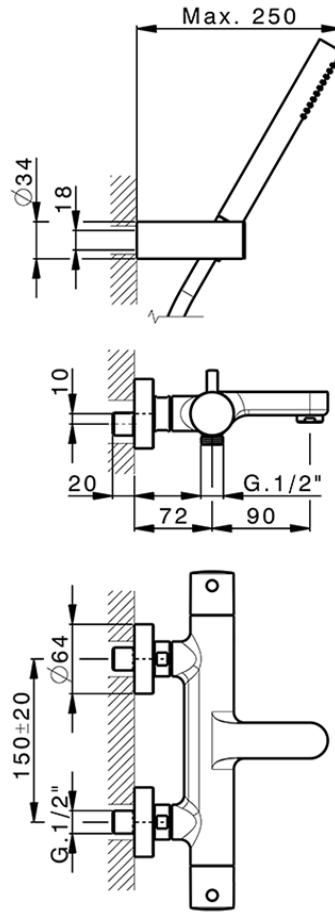

Miscelatore termostatico vasca completo M32\_MTD23016

MTD23016

<https://huberitalia.com/miscelatore-termostatico-vasca-completo-m32-mtd23016>

2024-11-23