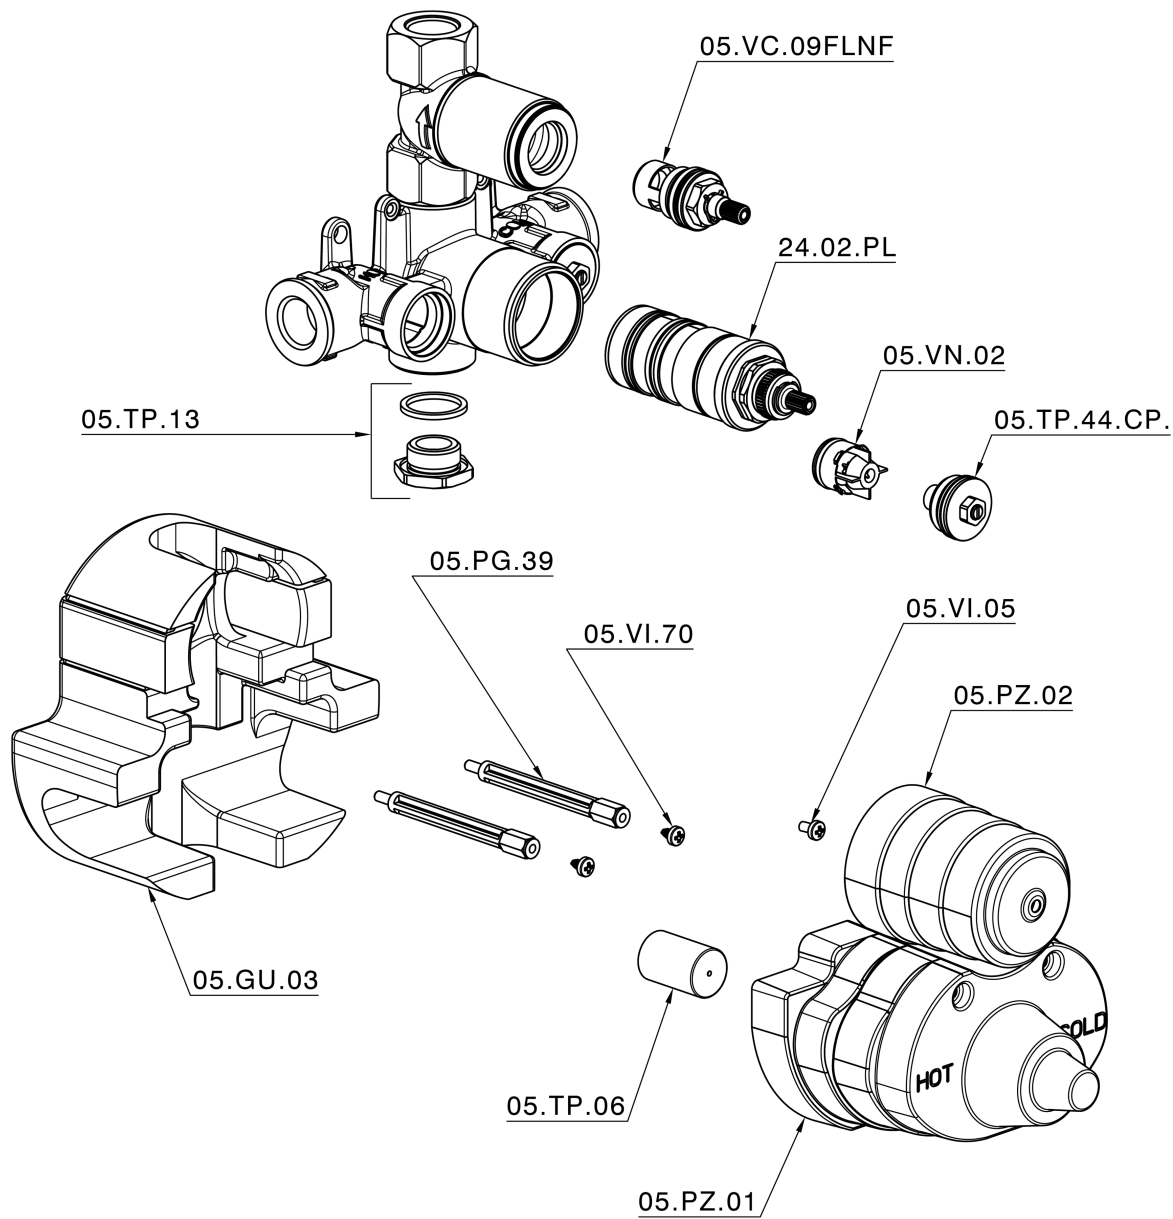

Parte incasso termostatico doccia 1 uscita INCASSO_ZB007281

ZB007281

<https://www.huberitalia.com/parte-incasso-termostatico-doccia-1-uscita-incasso-zb007281>

2025-01-07