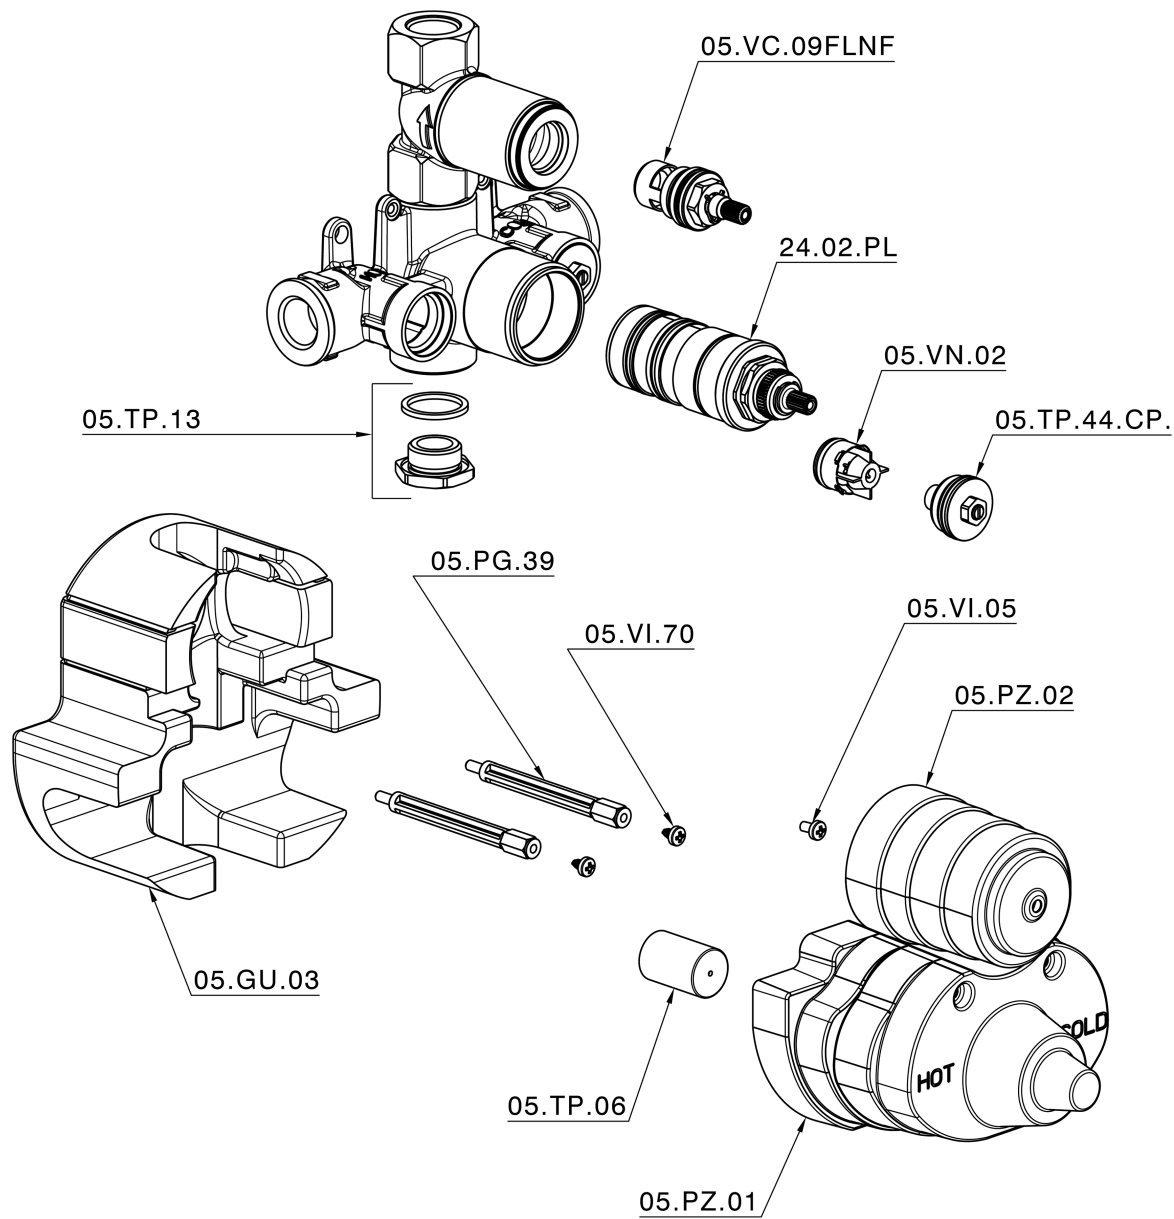

Parte incasso termostatico doccia 1 uscita INCASSO_ZB007281

ZB007281

<https://huberitalia.com/parte-incasso-termostatico-doccia-1-uscita-incasso-zb007281>

2024-12-04