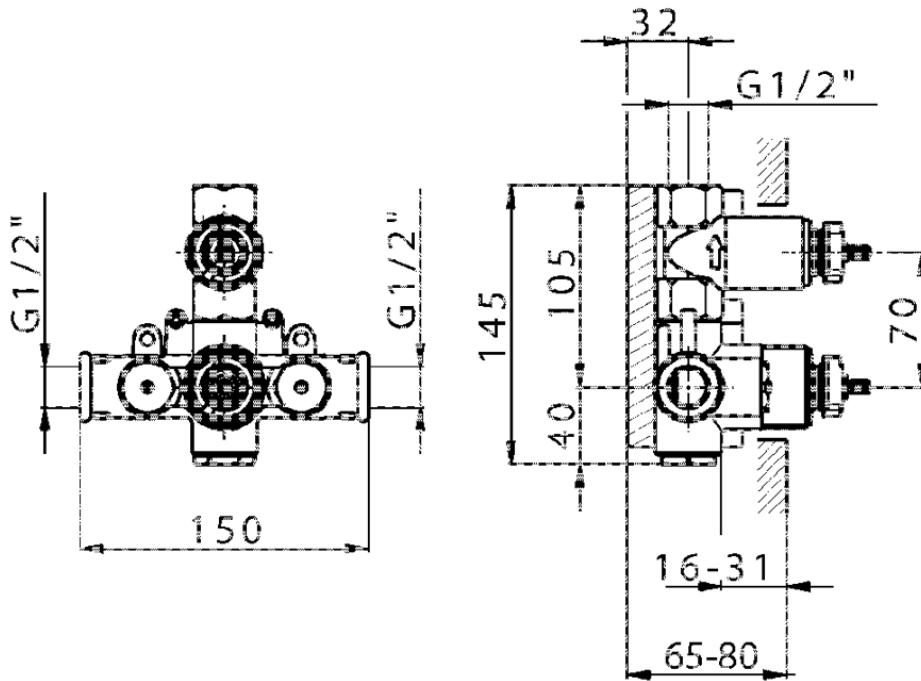

Parte incasso termostatico doccia 1 uscita INCASSO\_ZB007281

ZB007281

<https://huberitalia.com/parte-incasso-termostatico-doccia-1-uscita-incasso-zb007281>

2024-12-04