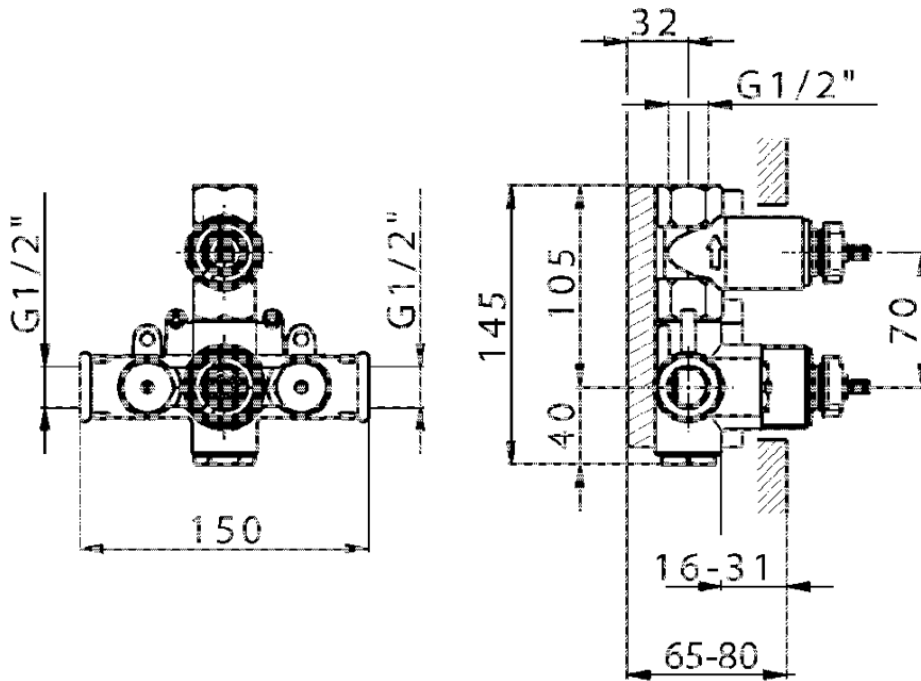

## Parte incasso termostatico doccia 1 uscita INCASSO\_ZB007281

ZB007281

<https://www.huberitalia.com/parte-incasso-termostatico-doccia-1-uscita-incasso-zb007281>

2025-01-07