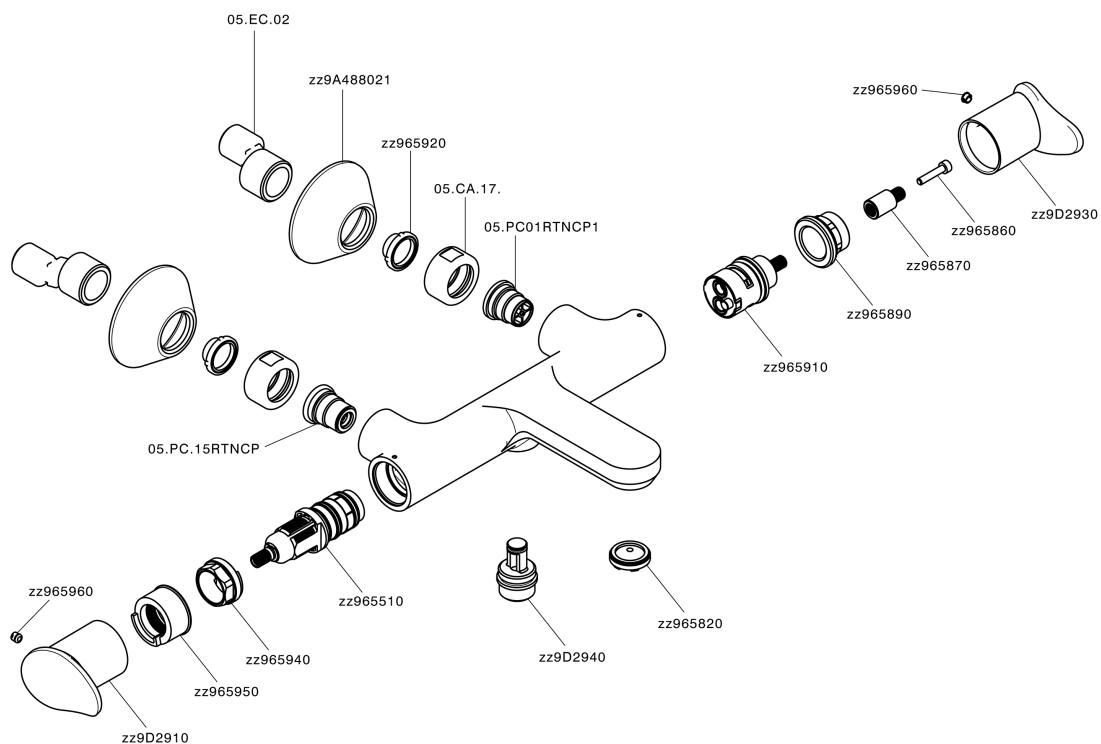

Miscelatore termostatico vasca HARLOCK_HCT21010

MODELLO **HCT21010**

Miscelatore termostatico vasca, senza completo doccia, attacco per flessibile 1/2" M

FINITURE DISPONIBILI

-  **21** 21 Cromo
-  **2P** 2P Oro Rosa
-  **2Q** 2Q Black Titanium
-  **40** 40 Nero Opaco
-  **4Q** 4Q Bianco Opaco
-  **6T** 6T Cromo/Nero Opaco

CARATTERISTICHE

Ricambio Cartuccia **ZZ96551000**

Cartuccia Termostatica TMX 25

DeviaStop

La tecnologia Devia Stop di Huber consente con un semplice movimento rotativo di gestire la portata dell'acqua e di scegliere la modalità d'erogazione (soffione, doccetta a mano).

SafeTouch

Il sistema SafeTouch Huber mantiene il corpo del miscelatore freddo al tatto durante il funzionamento.

Termostatico

Il Termostatico Huber è il tuo personale gestore dell'acqua che ti aiuta a gestire e controllare acqua ed energia senza sprechi.

Miscelatore termostatico vasca HARLOCK_HCT21010

HCT21010

<https://huberitalia.com/miscelatore-termostatico-vasca-harlock-hct21010>

2024-11-21