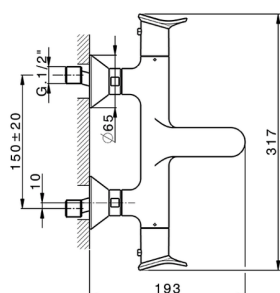

Miscelatore termostatico vasca HARLOCK_HCT21010

MODELLO **HCT21010**

Miscelatore termostatico vasca, senza completo doccia, attacco per flessibile 1/2" M

FINITURE DISPONIBILI

-  **21** 21 Cromo
-  **2P** 2P Oro Rosa
-  **2Q** 2Q Black Titanium
-  **40** 40 Nero Opaco
-  **4Q** 4Q Bianco Opaco
-  **6T** 6T Cromo/Nero Opaco

CARATTERISTICHE

Ricambio Cartuccia **ZZ96551000**

Cartuccia Termostatica TMX 25

DeviaStop

La tecnologia Devia Stop di Huber consente con un semplice movimento rotativo di gestire la portata dell'acqua e di scegliere la modalità d'erogazione (soffione, doccetta a mano).