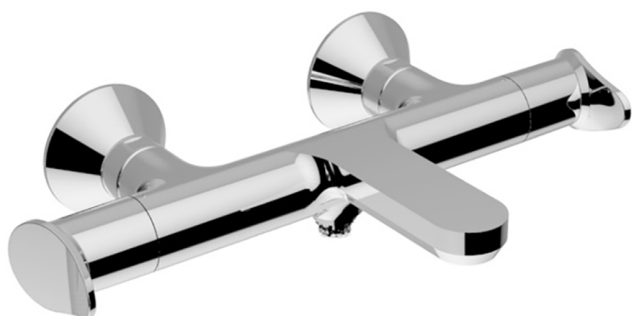

Miscelatore termostatico vasca HARLOCK_HCT21010

MODELLO **HCT21010**

Miscelatore termostatico vasca, senza completo doccia, attacco per flessibile 1/2" M

FINITURE DISPONIBILI

-  **21** 21 Cromo
-  **2P** 2P Oro Rosa
-  **2Q** 2Q Black Titanium
-  **40** 40 Nero Opaco
-  **4Q** 4Q Bianco Opaco
-  **6T** 6T Cromo/Nero Opaco

CARATTERISTICHE

Ricambio Cartuccia **ZZ96551000**

Cartuccia Termostatica TMX 25

DeviaStop

La tecnologia Devia Stop di Huber consente con un semplice movimento rotativo di gestire la portata dell'acqua e di scegliere la modalità d'erogazione (soffione, doccetta a mano).

SafeTouch

Il sistema SafeTouch Huber mantiene il corpo del miscelatore freddo al tatto durante il funzionamento.

Termostatico

Il Termostatico Huber è il tuo personale gestore dell'acqua che ti aiuta a gestire e controllare acqua ed energia senza sprechi.