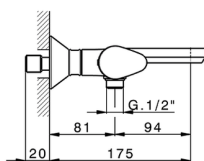

Miscelatore termostatico vasca HARLOCK_HCT21010

MODELLO **HCT21010**

Miscelatore termostatico vasca, senza completo doccia, attacco per flessibile 1/2" M

FINITURE DISPONIBILI

-  **21** 21 Cromo
-  **2P** 2P Oro Rosa
-  **2Q** 2Q Black Titanium
-  **40** 40 Nero Opaco
-  **4Q** 4Q Bianco Opaco
-  **6T** 6T Cromo/Nero Opaco

CARATTERISTICHE

Ricambio Cartuccia **ZZ96551000**

Cartuccia Termostatica TMX 25

DeviaStop

La tecnologia Devia Stop di Huber consente con un semplice movimento rotativo di gestire la portata dell'acqua e di scegliere la modalità d'erogazione (soffione, doccetta a mano).