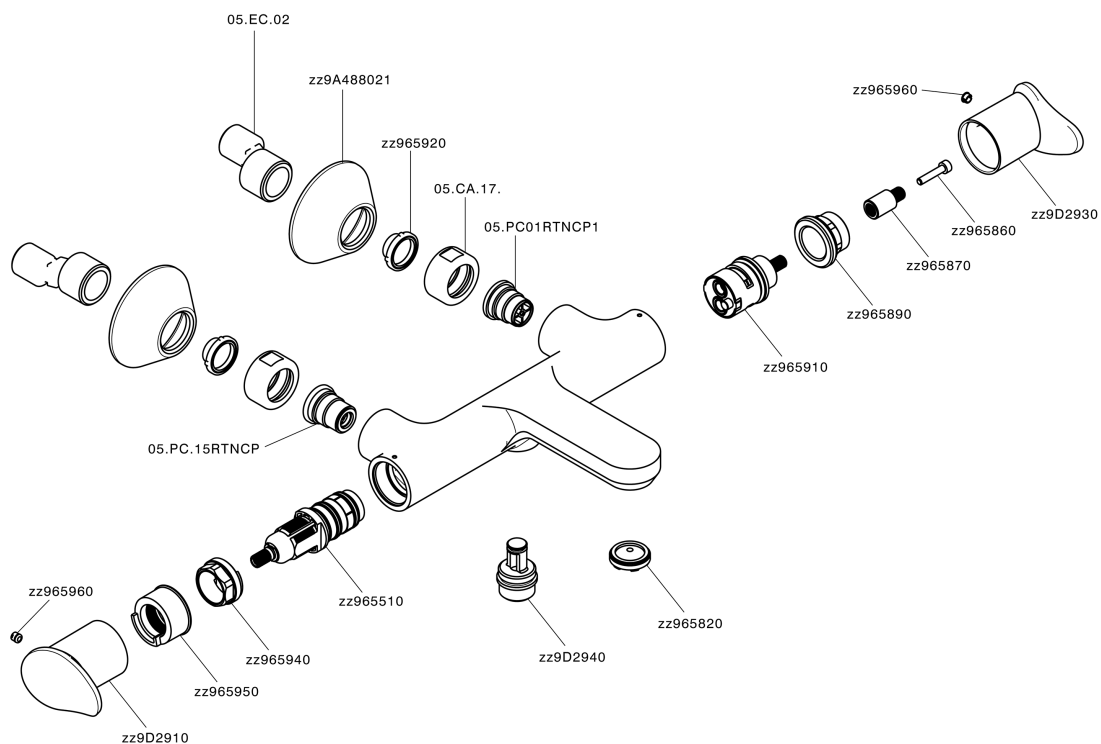

Miscelatore termostatico vasca HARLOCK_HCT21010

HCT21010

<https://huberitalia.com/miscelatore-termostatico-vasca-harlock-hct21010>

2024-11-21