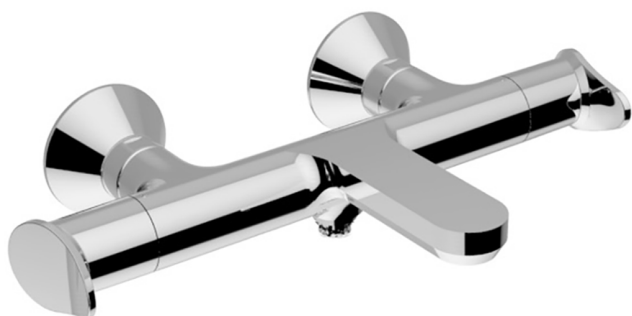

## Miscelatore termostatico vasca HARLOCK\_HCT21010

MODELLO **HCT21010**

Miscelatore termostatico vasca, senza completo doccia, attacco per flessibile 1/2" M

#### DeviaStop

La tecnologia Devia Stop di Huber consente con un semplice movimento rotativo di gestire la portata dell'acqua e di scegliere la modalità d'erogazione (soffione, doccetta a mano).

#### SafeTouch

Il sistema SafeTouch Huber mantiene il corpo del miscelatore freddo al tatto durante il funzionamento.