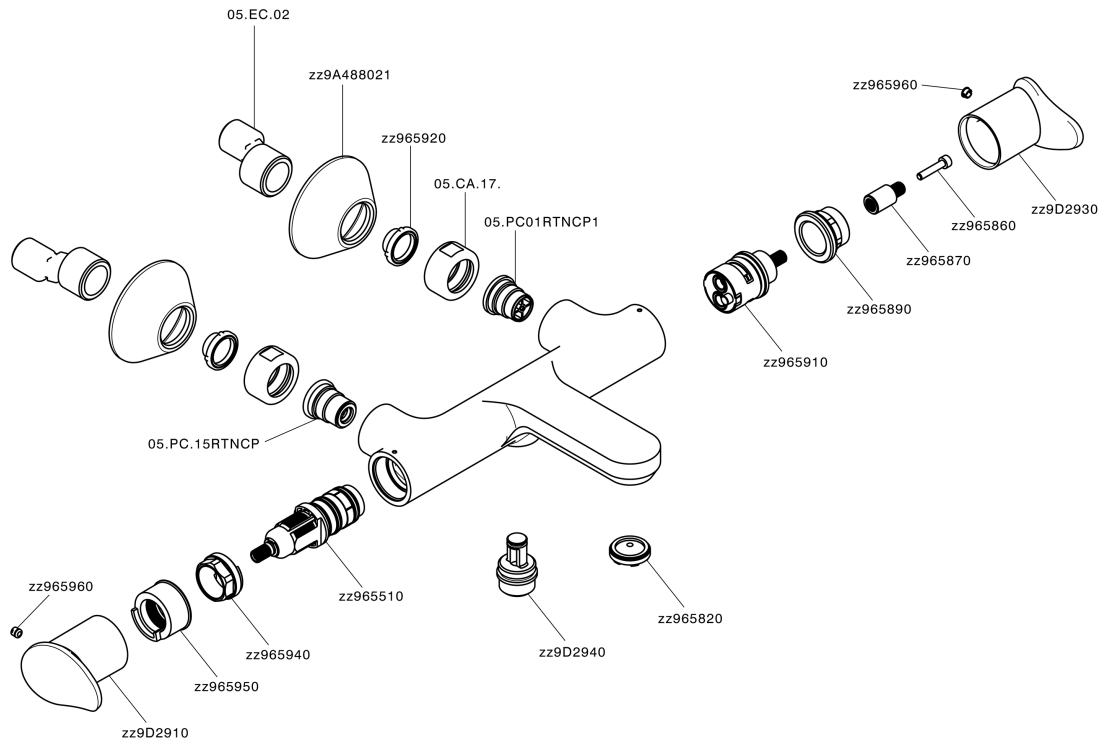

Miscelatore termostatico vasca HARLOCK_HCT21010

MODELLO **HCT21010**

Miscelatore termostatico vasca, senza completo doccia, attacco per flessibile 1/2" M

FINITURE DISPONIBILI

-  **21** 21 Cromo
-  **2P** 2P Oro Rosa
-  **2Q** 2Q Black Titanium
-  **40** 40 Nero Opaco
-  **4Q** 4Q Bianco Opaco
-  **6T** 6T Cromo/Nero Opaco

CARATTERISTICHE

Ricambio Cartuccia **ZZ96551000**

Cartuccia Termostatica TMX 25

DeviaStop

La tecnologia Devia Stop di Huber consente con un semplice movimento rotativo di gestire la portata dell'acqua e di scegliere la modalità d'erogazione (soffione, doccetta a mano).

SafeTouch

Il sistema SafeTouch Huber mantiene il corpo del miscelatore freddo al tatto durante il funzionamento.

Termostatico

Il Termostatico Huber è il tuo personale gestore dell'acqua che ti aiuta a gestire e controllare acqua ed energia senza sprechi.

Miscelatore termostatico vasca HARLOCK_HCT21010

HCT21010

<https://huberitalia.com/miscelatore-termostatico-vasca-harlock-hct21010>

2024-11-21