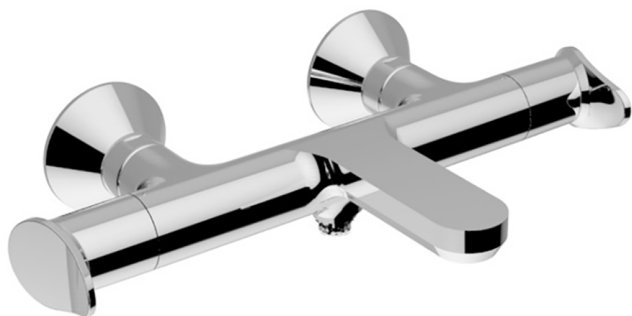

## Miscelatore termostatico vasca HARLOCK\_HCT21010

MODELLO **HCT21010**

Miscelatore termostatico vasca, senza completo doccia, attacco per flessibile 1/2" M

### CARATTERISTICHE

Ricambio Cartuccia **ZZ96551000**

**Cartuccia Termostatica TMX 25**

#### DeviaStop

La tecnologia Devia Stop di Huber consente con un semplice movimento rotativo di gestire la portata dell'acqua e di scegliere la modalità d'erogazione (soffione, doccetta a mano).

#### SafeTouch

Il sistema SafeTouch Huber mantiene il corpo del miscelatore freddo al tatto durante il funzionamento.