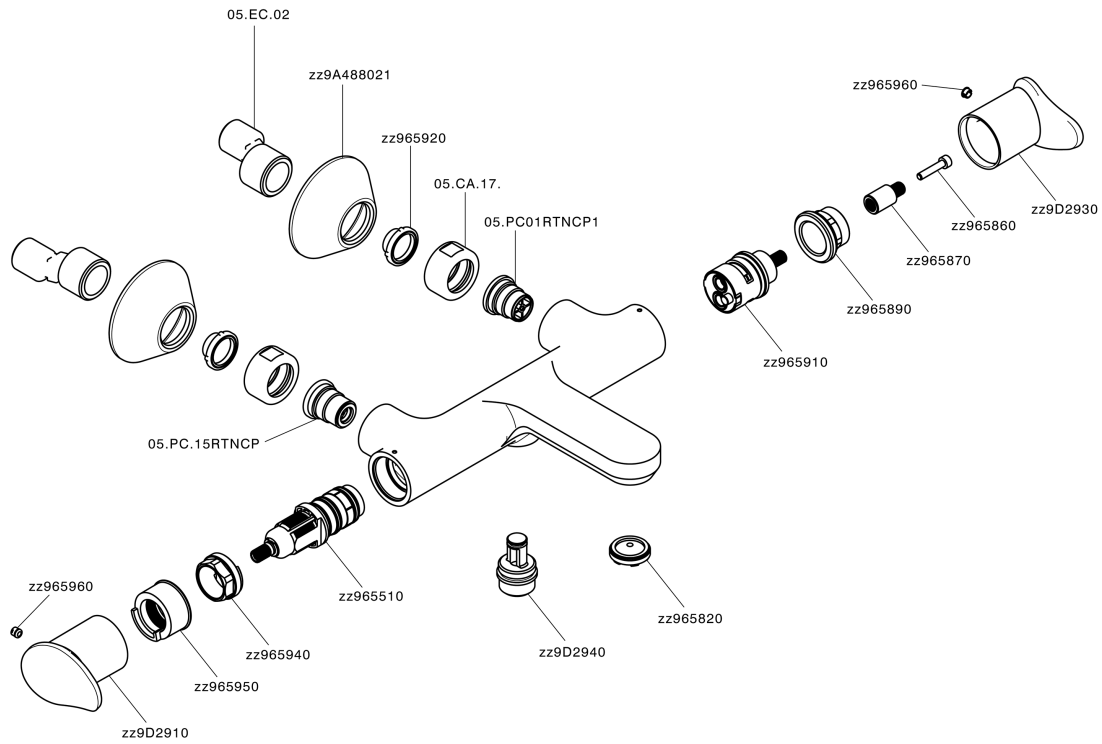

Miscelatore termostatico vasca HARLOCK_HCT21010

HCT21010

<https://huberitalia.com/miscelatore-termostatico-vasca-harlock-hct21010>

2024-11-21