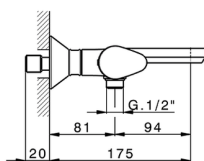

Miscelatore termostatico vasca HARLOCK_HCT21010

MODELLO **HCT21010**

Miscelatore termostatico vasca, senza completo doccia, attacco per flessibile 1/2" M

FINITURE DISPONIBILI

- **21** 21 Cromo
- **2P** 2P Oro Rosa
- **2Q** 2Q Black Titanium
- **40** 40 Nero Opaco
- **4Q** 4Q Bianco Opaco
- **6T** 6T Cromo/Nero Opaco

CARATTERISTICHE

Ricambio Cartuccia **ZZ96551000**

Cartuccia Termostatica TMX 25