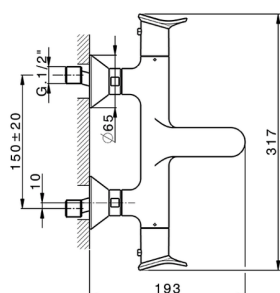

## Miscelatore termostatico vasca HARLOCK\_HCT21010

MODELLO **HCT21010**

Miscelatore termostatico vasca, senza completo doccia, attacco per flessibile 1/2" M

### CARATTERISTICHE

Ricambio Cartuccia **ZZ96551000**

**Cartuccia Termostatica TMX 25**