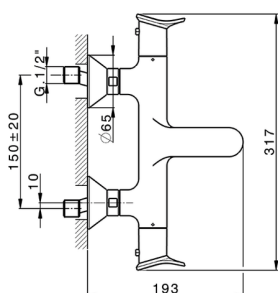

Miscelatore termostatico vasca HARLOCK_HCT21010

MODELLO **HCT21010**

Miscelatore termostatico vasca, senza completo doccia, attacco per flessibile 1/2" M

FINITURE DISPONIBILI

-  **21** 21 Cromo
-  **2P** 2P Oro Rosa
-  **2Q** 2Q Black Titanium
-  **40** 40 Nero Opaco
-  **4Q** 4Q Bianco Opaco
-  **6T** 6T Cromo/Nero Opaco

CARATTERISTICHE

Ricambio Cartuccia **ZZ96551000**

Cartuccia Termostatica TMX 25

DeviaStop

La tecnologia Devia Stop di Huber consente con un semplice movimento rotativo di gestire la portata dell'acqua e di scegliere la modalità d'erogazione (soffione, doccetta a mano).