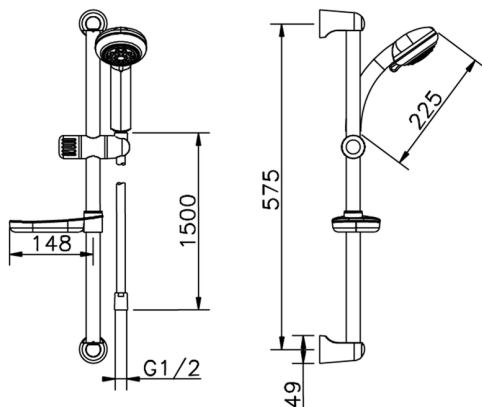

Completo doccia saliscendi SHOWER_62.35H.

MODELLO **62.35H.**

Completo doccia saliscendi, asta 57 cm con supporto scorrevole, doccetta Teti 3 getti in ABS, flex Ottone 150 cm

FINITURE DISPONIBILI

CARATTERISTICHE