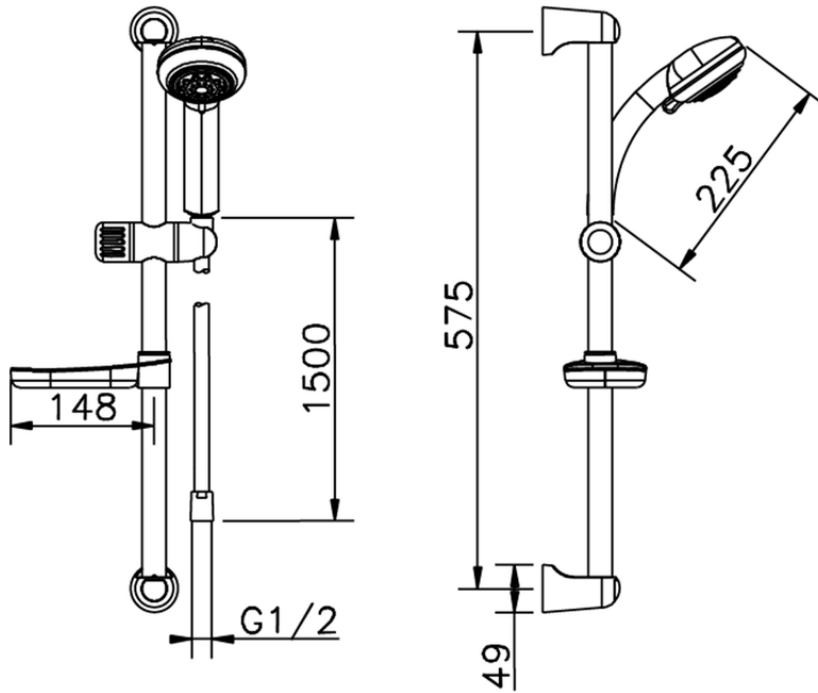

## Completo doccia saliscendi SHOWER\_62.35H.

62.35H.

<https://huberitalia.com/completo-doccia-saliscendi-shower-62-35h>

2024-11-23