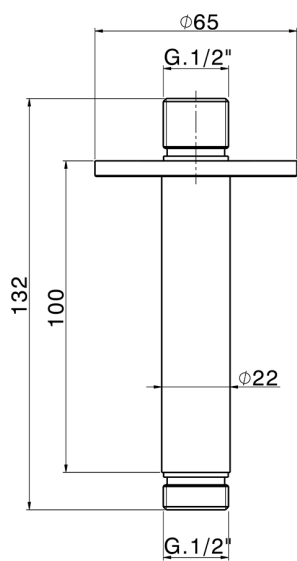

Braccio doccia a soffitto LYNOX_SS013551

MODELLO **SS013551**

Braccio doccia a soffitto, L. 100 mm, Inox AISI 316L

FINITURE DISPONIBILI

D1 D1 Inox Spazzolato

CARATTERISTICHE

2025-02-22